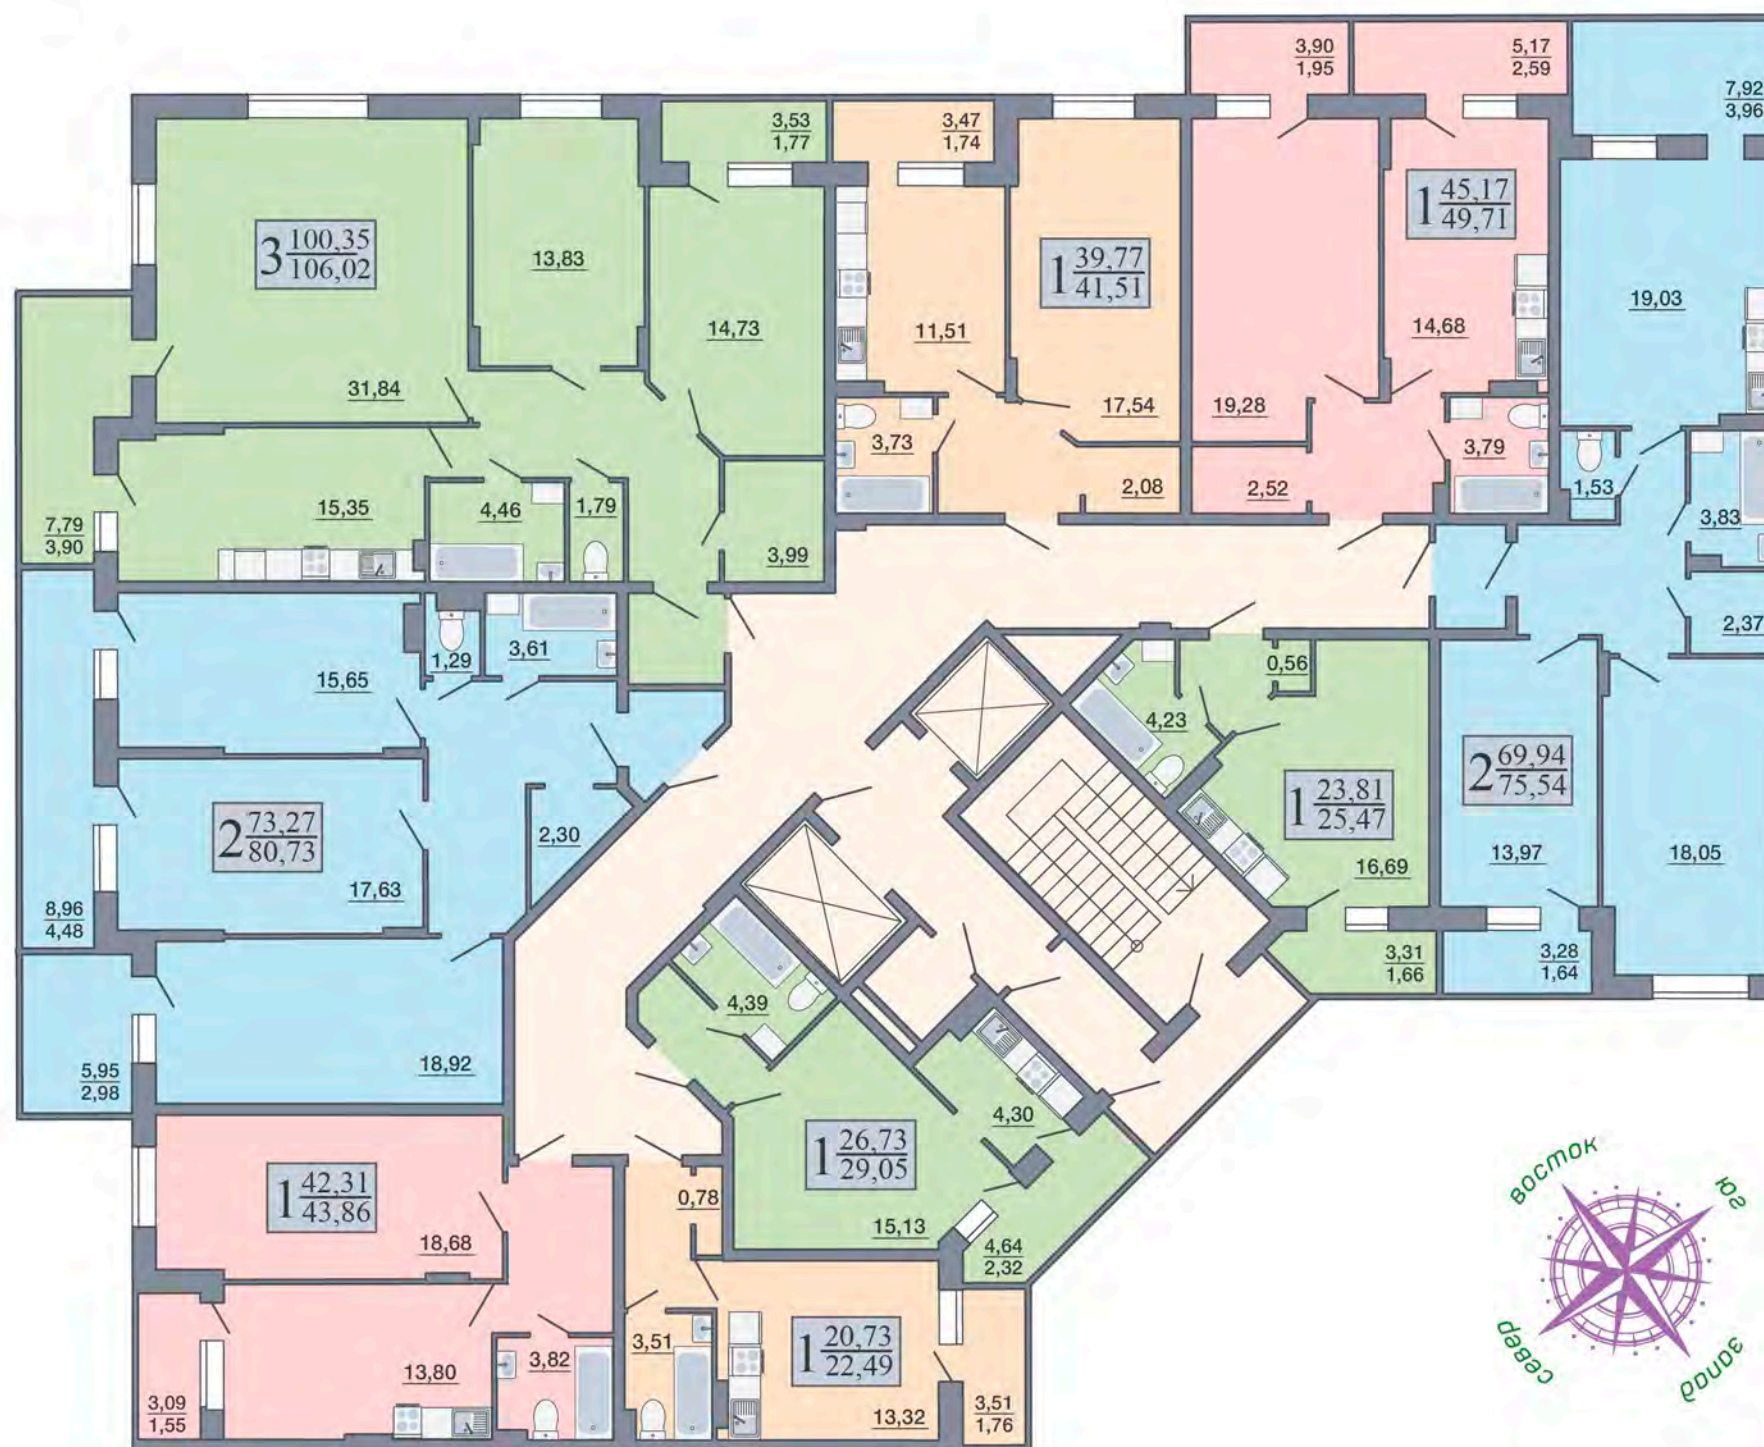

Планировка 1 секции

ЖИЛОЙ ДОМ ГАГАРИНСКИЙ

ВОРОНЕЖ, УЛ. ЛЕТЧИКА КОЛЕСНИЧЕНКО, 65 А

Планировка 2 секции

ЖИЛОЙ ДОМ ГАГАРИНСКИЙ

ВОРОНЕЖ, УЛ. ЛЕТЧИКА КОЛЕСНИЧЕНКО, 65 А

Планировка 3 секции

ЖИЛОЙ ДОМ ГАГАРИНСКИЙ

ВОРОНЕЖ, УЛ. ЛЕТЧИКА КОЛЕСНИЧЕНКО, 65 А

Планировка 4 секции