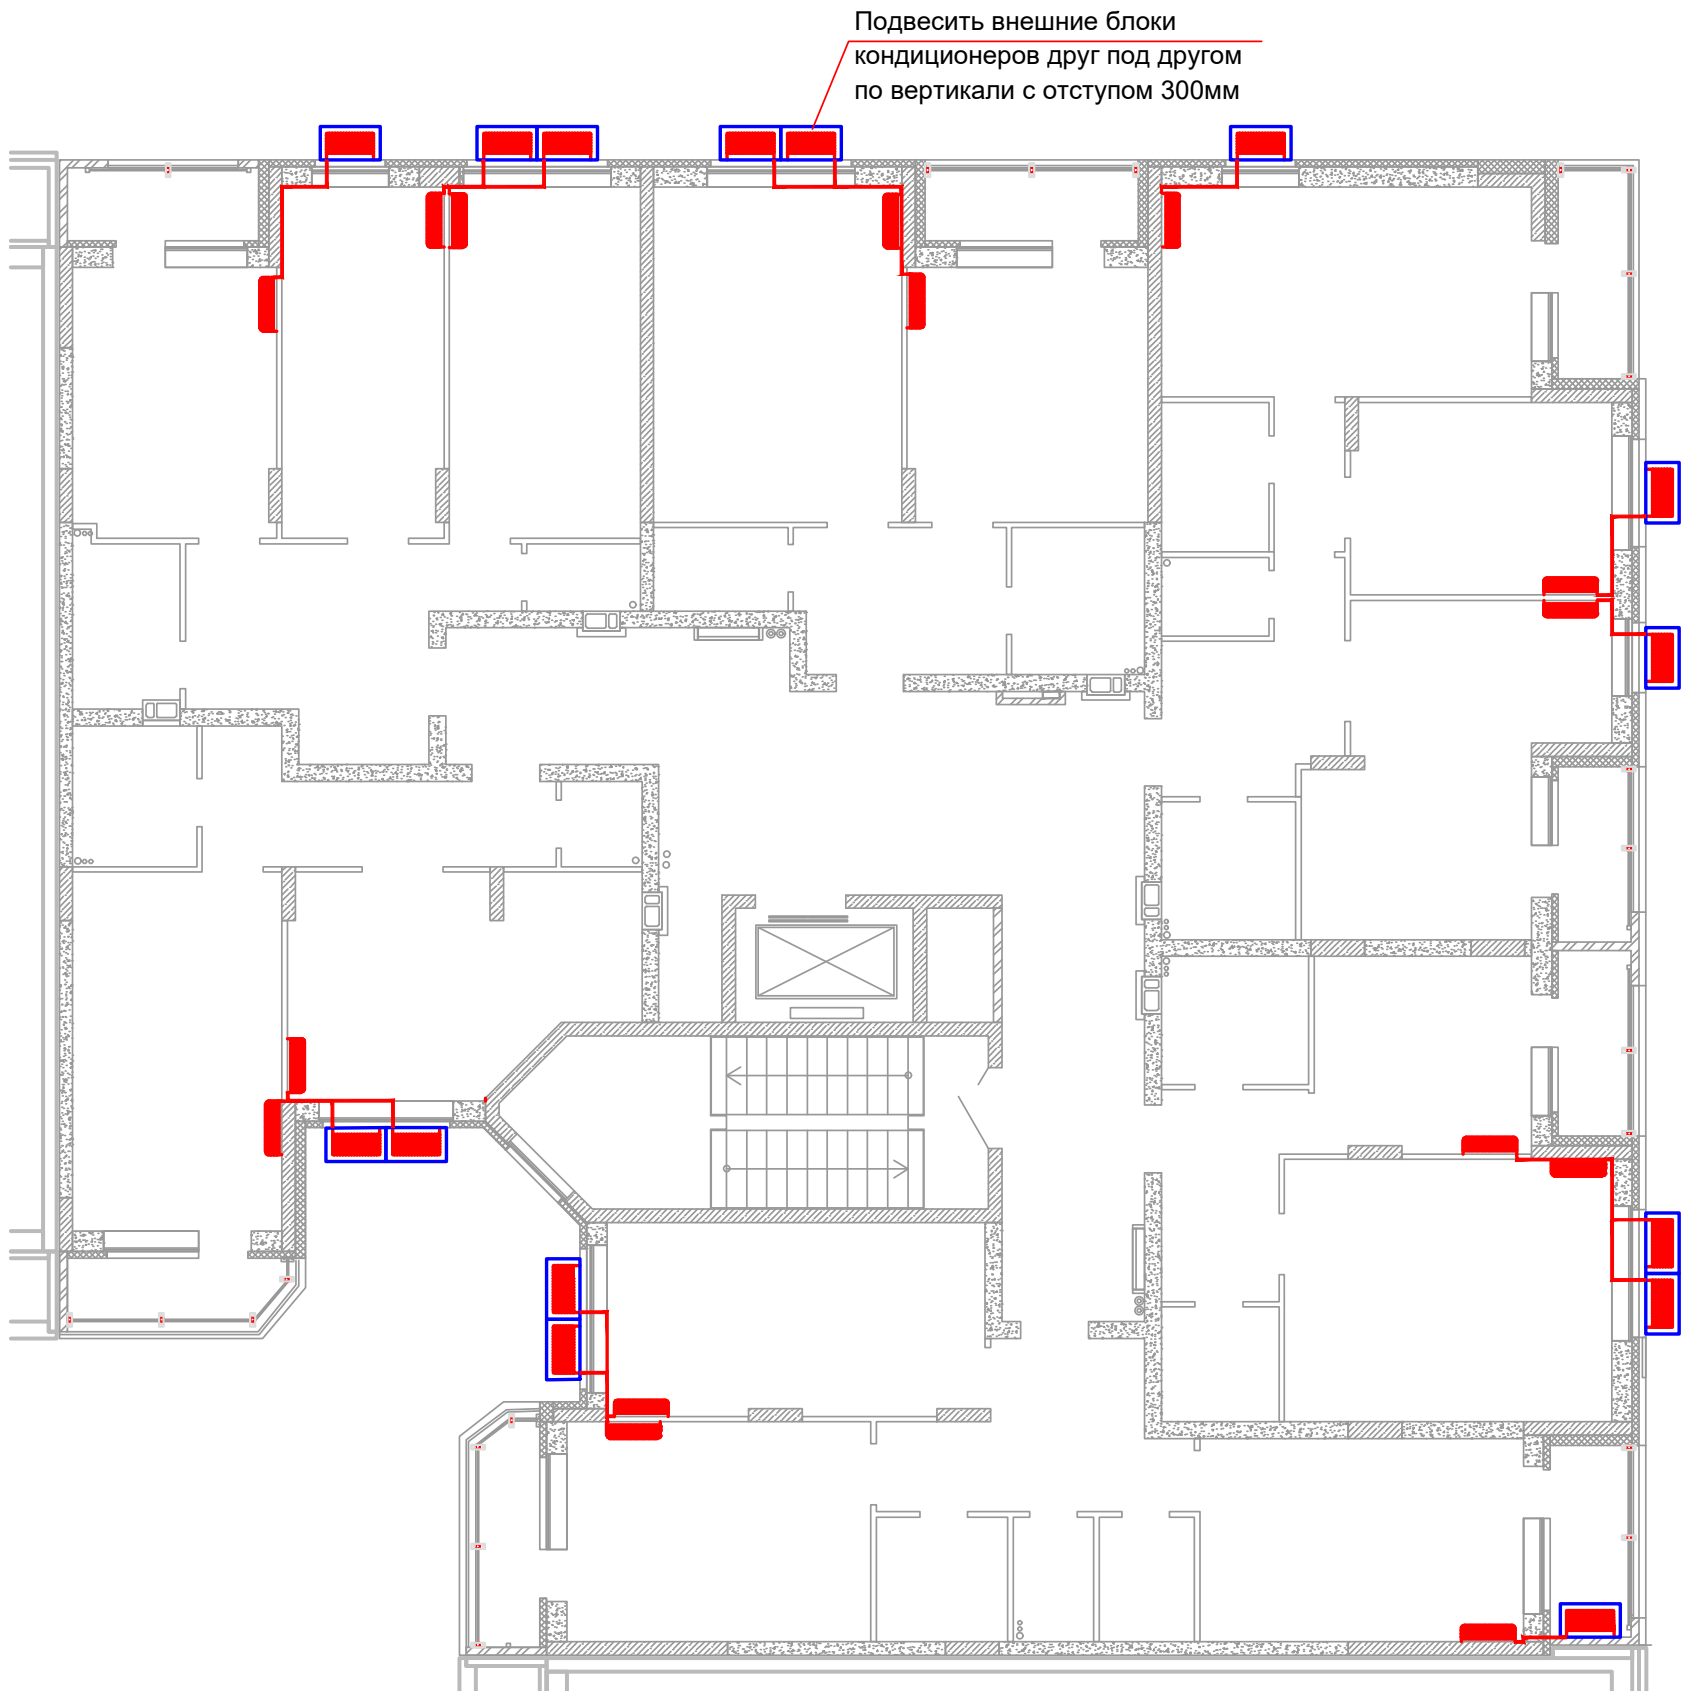

СУВОРОВ-СИТИ
ЖИЛОЙ КОМПЛЕКС В ТИХОМ ЦЕНТРЕ

СХЕМЫ РАЗМЕЩЕНИЯ КОНДИЦИОНЕРОВ

развитие

СЕКЦИЯ 7

План 1-го этажа.

Схема размещения кондиционеров.

СЕКЦИЯ 7

План типового этажа (2-9 этаж).
Схема размещения кондиционеров.

СЕКЦИЯ 7

План 10 -го этажа.

Схема размещения кондиционеров.