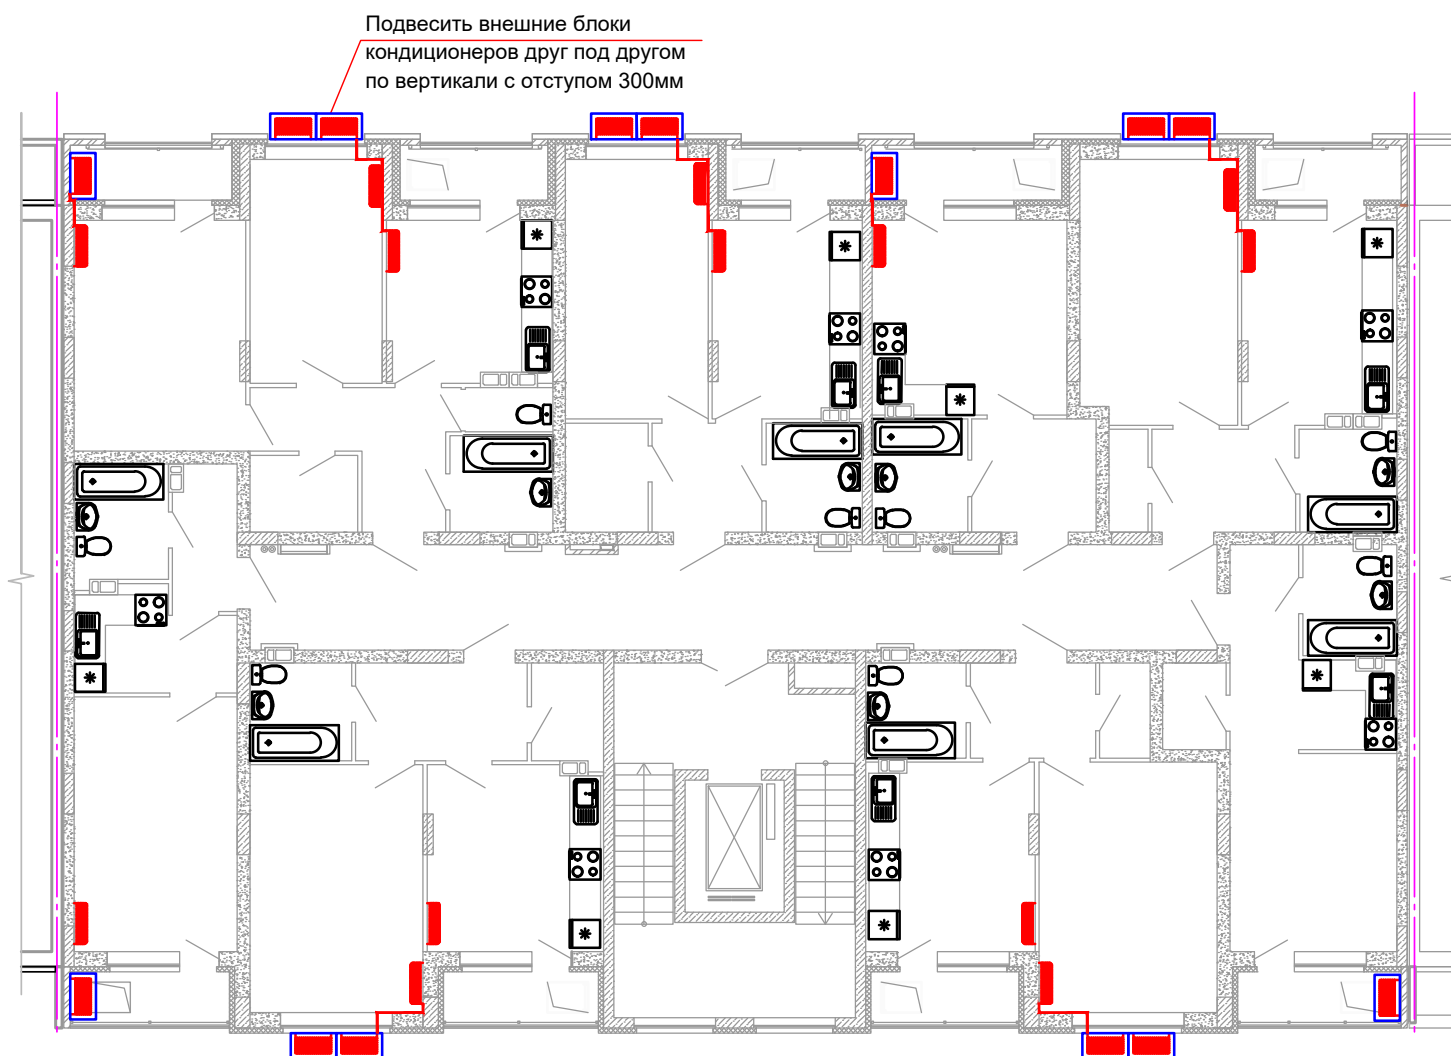

СУВОРОВ-СИТИ
ЖИЛОЙ КОМПЛЕКС В ТИХОМ ЦЕНТРЕ

СХЕМЫ РАЗМЕЩЕНИЯ КОНДИЦИОНЕРОВ

секция 8

развитие

СЕКЦИЯ 8

План 1-го этажа.

Схема размещения кондиционеров.

План типового этажа (2-9 этажи).

Схема размещения кондиционеров.

СЕКЦИЯ 8

План 10-го этажа.

Схема размещения кондиционеров.