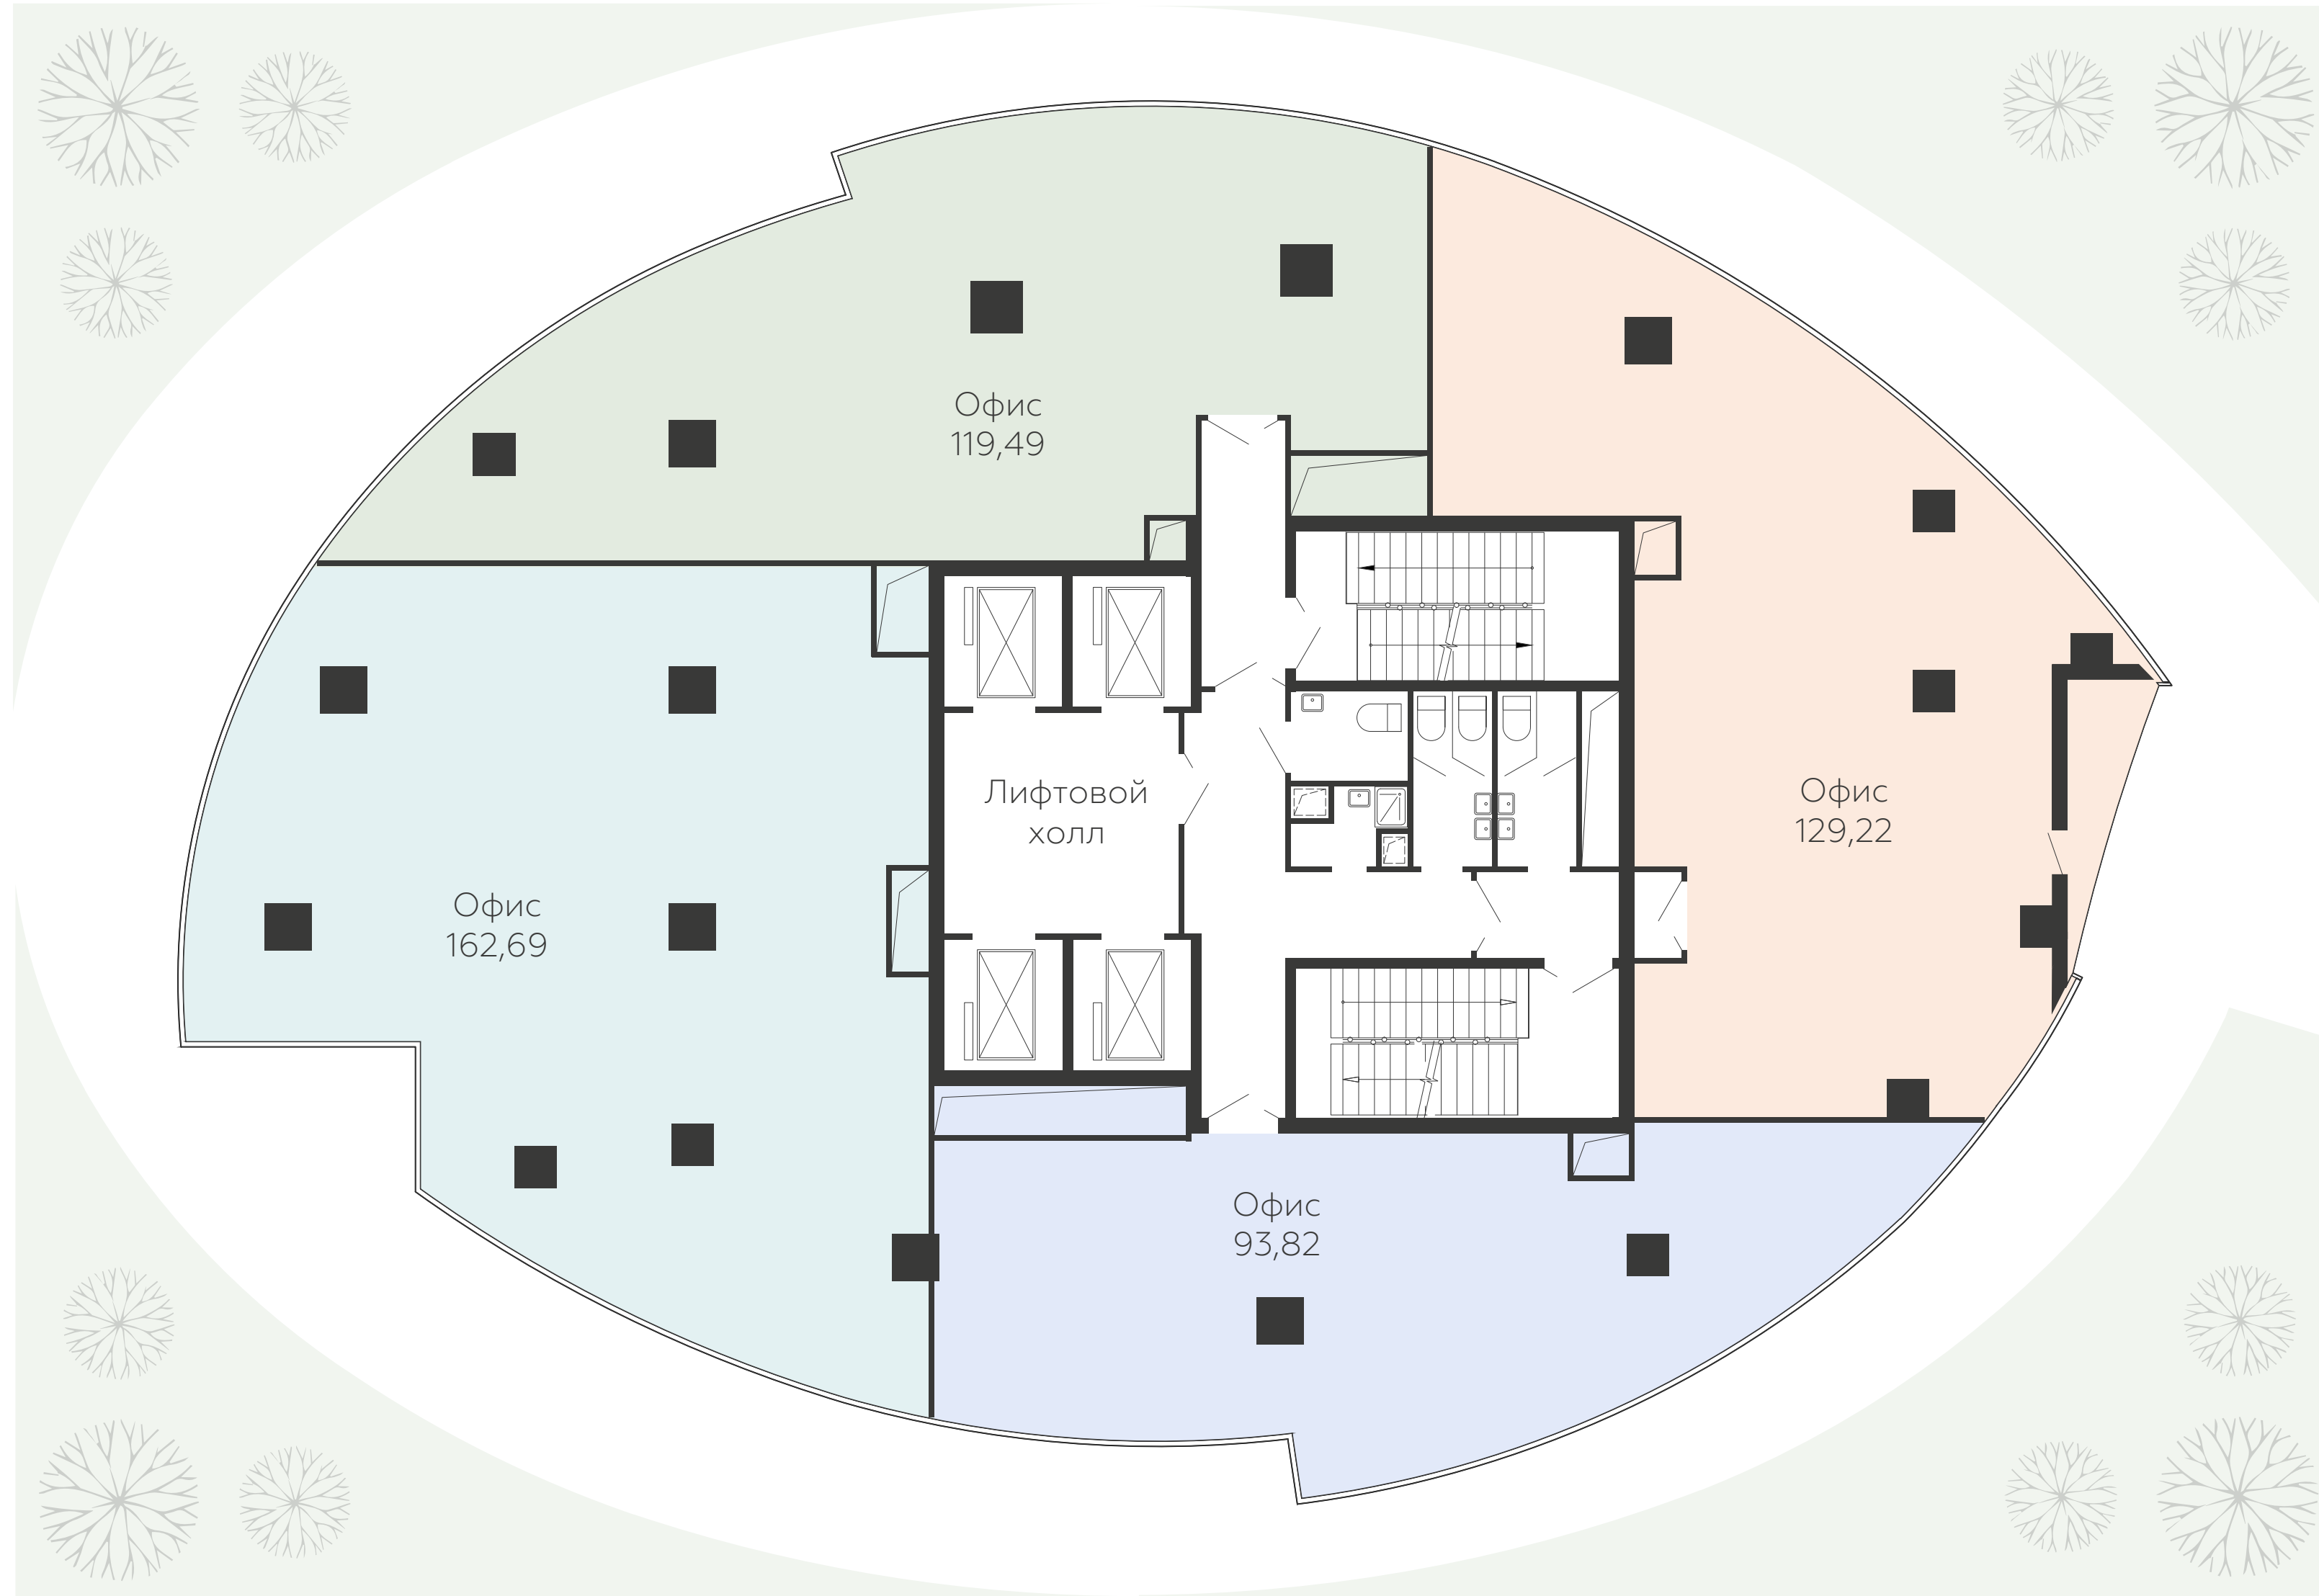

Бизнес-центр Паркер

Московский пр-т, 44Б

Нежилые помещения

3-13 ЭТАЖИ

↑ ул. Славы ↑

↑ ул. 45-1 Стрелковой Дивизии ↑

↑ пер. Славы ↓

↓ Московский пр. ↓