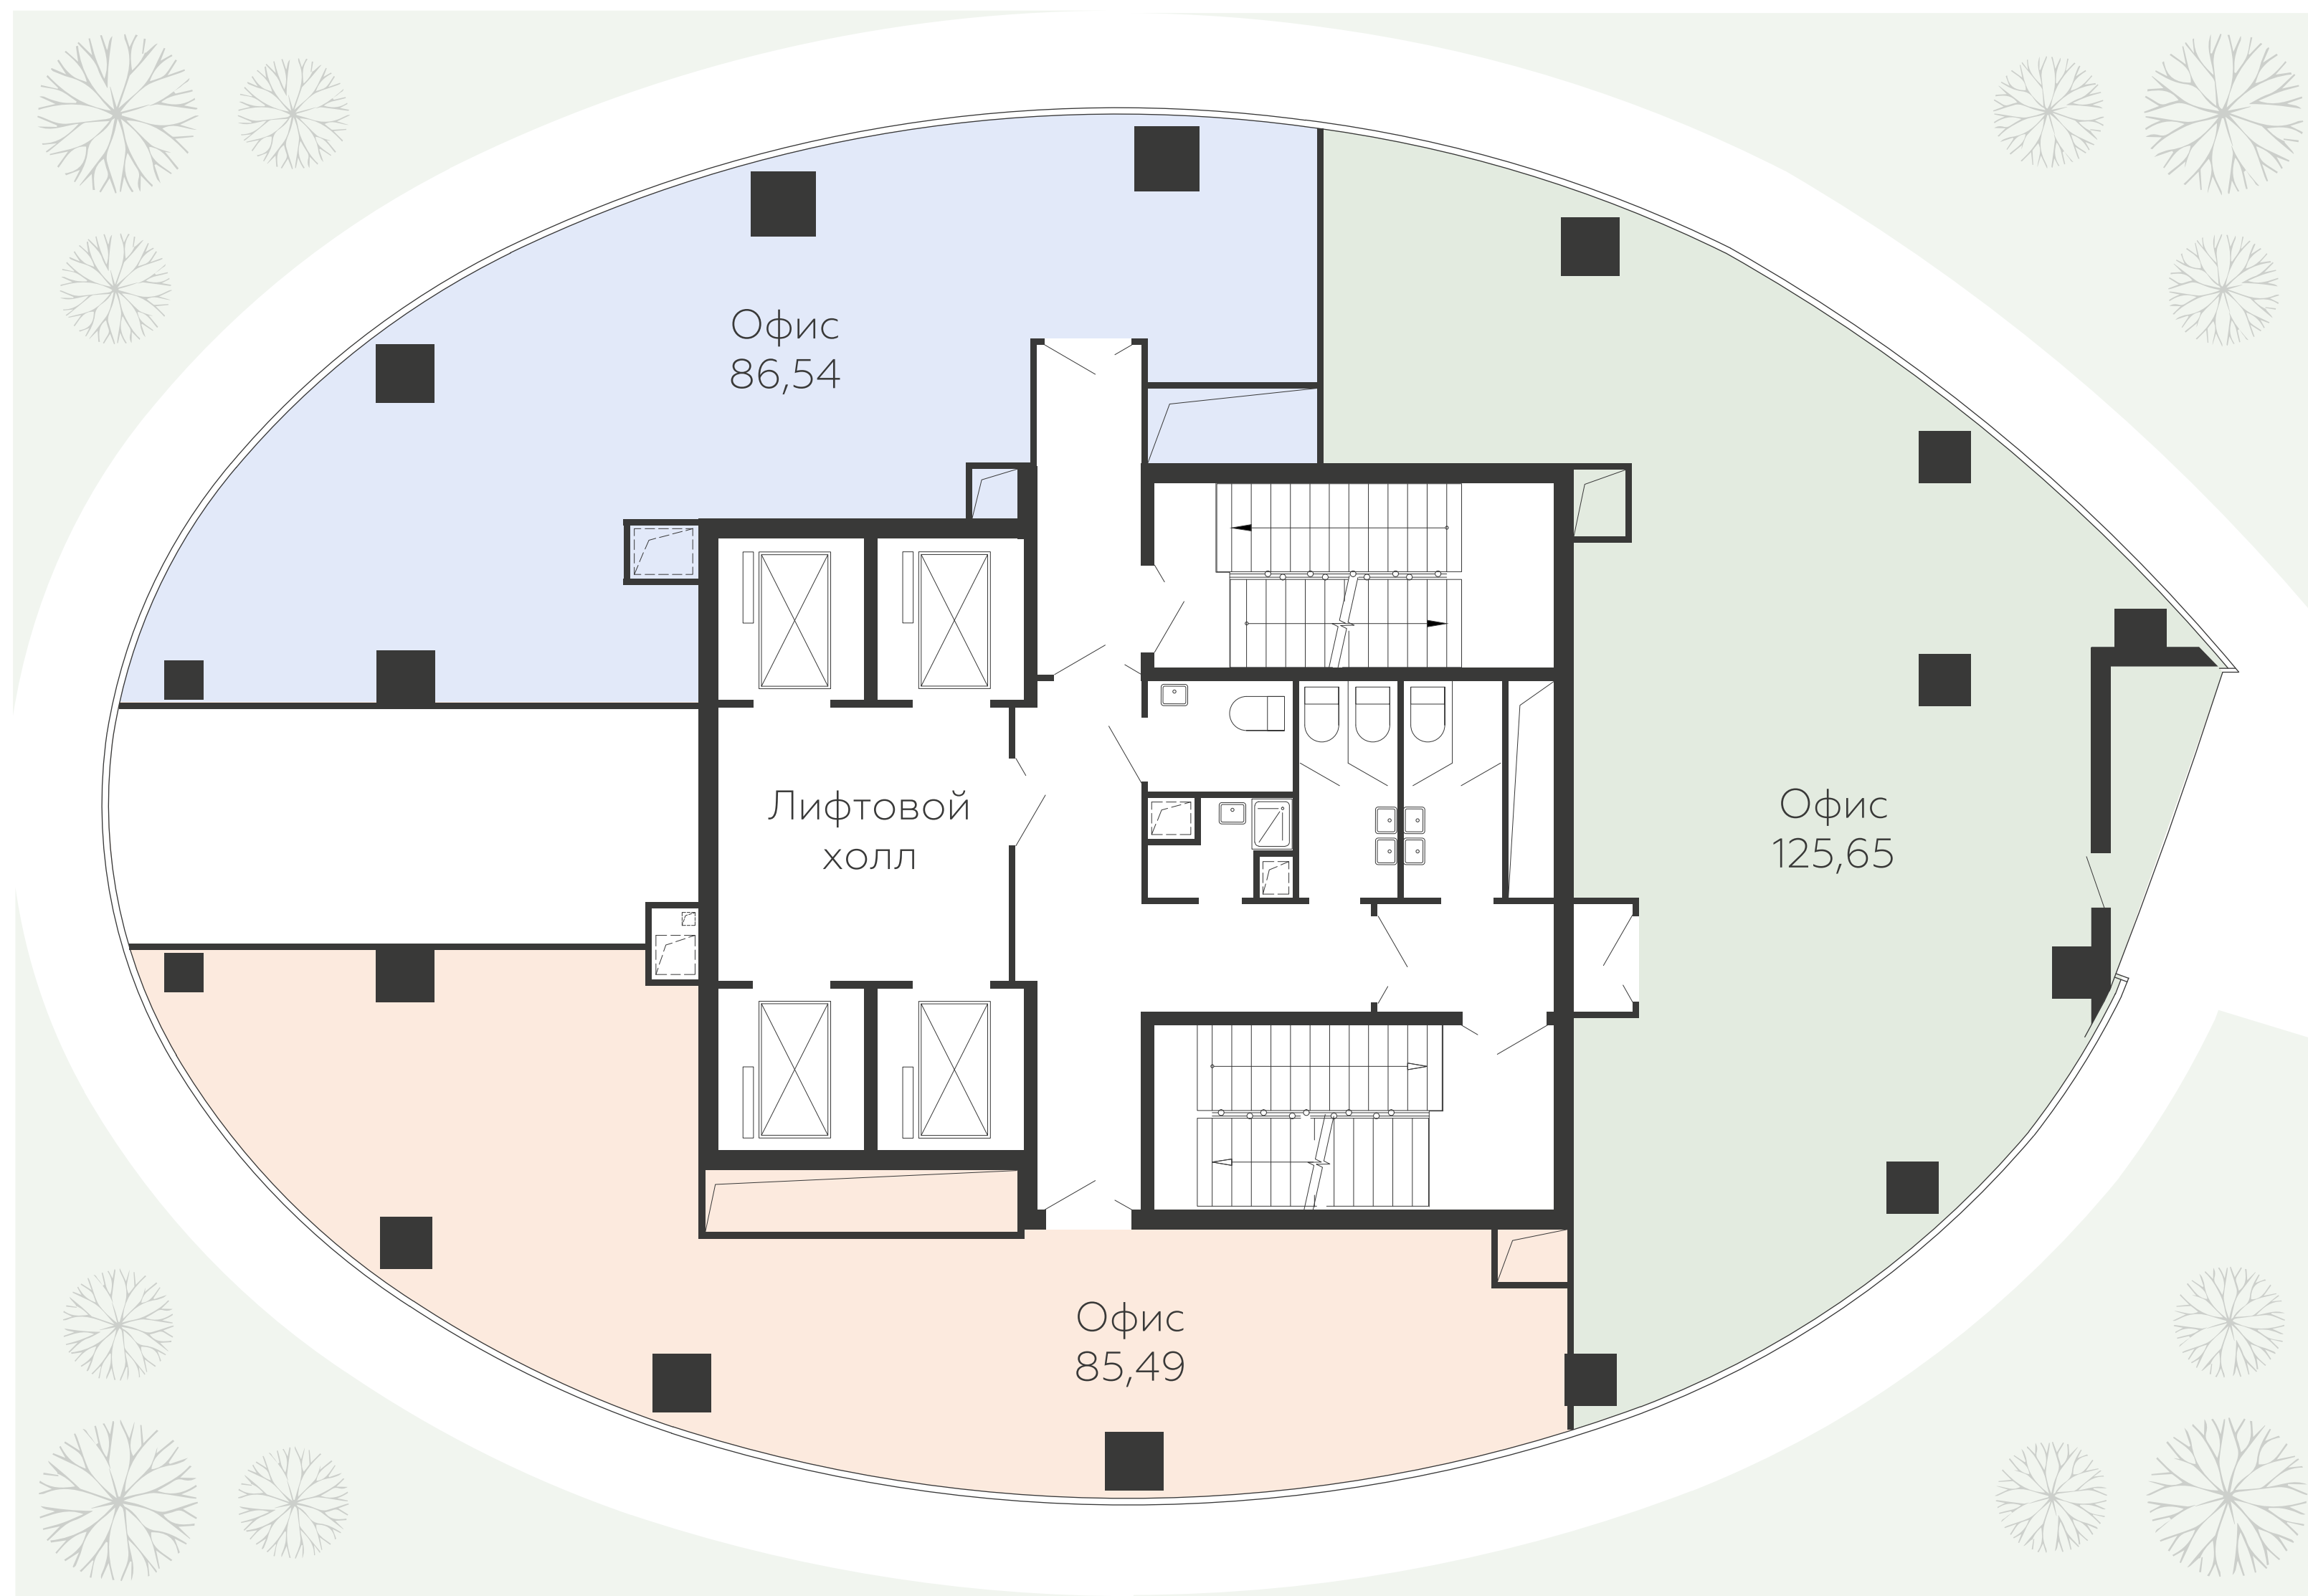

Бизнес-центр Паркер

Московский пр-т, 44Б

Нежилые помещения

2 ЭТАЖ

↑ ул. Славы ↑

↑ ул. 45-1 Стрелковой Дивизии ↑

↑ пер. Славы ↓

↓ Московский пр. ↓

Бизнес-центр Паркер

Московский пр-т, 44Б

Нежилые помещения

3-13 ЭТАЖИ

↑ ул. Славы ↑

↑ ул. 45-1 Стрелковой Дивизии ↑

↑ пер. Славы ↓

↓ Московский пр. ↓

Бизнес-центр Паркер

Московский пр-т, 44Б

14-24 ЭТАЖИ

Нежилые помещения

↑ ул. Славы ↑

↑ ул. 45-1 Стрелковой Дивизии ↑

↑ пер. Славы ↓

↓ Московский пр. ↓