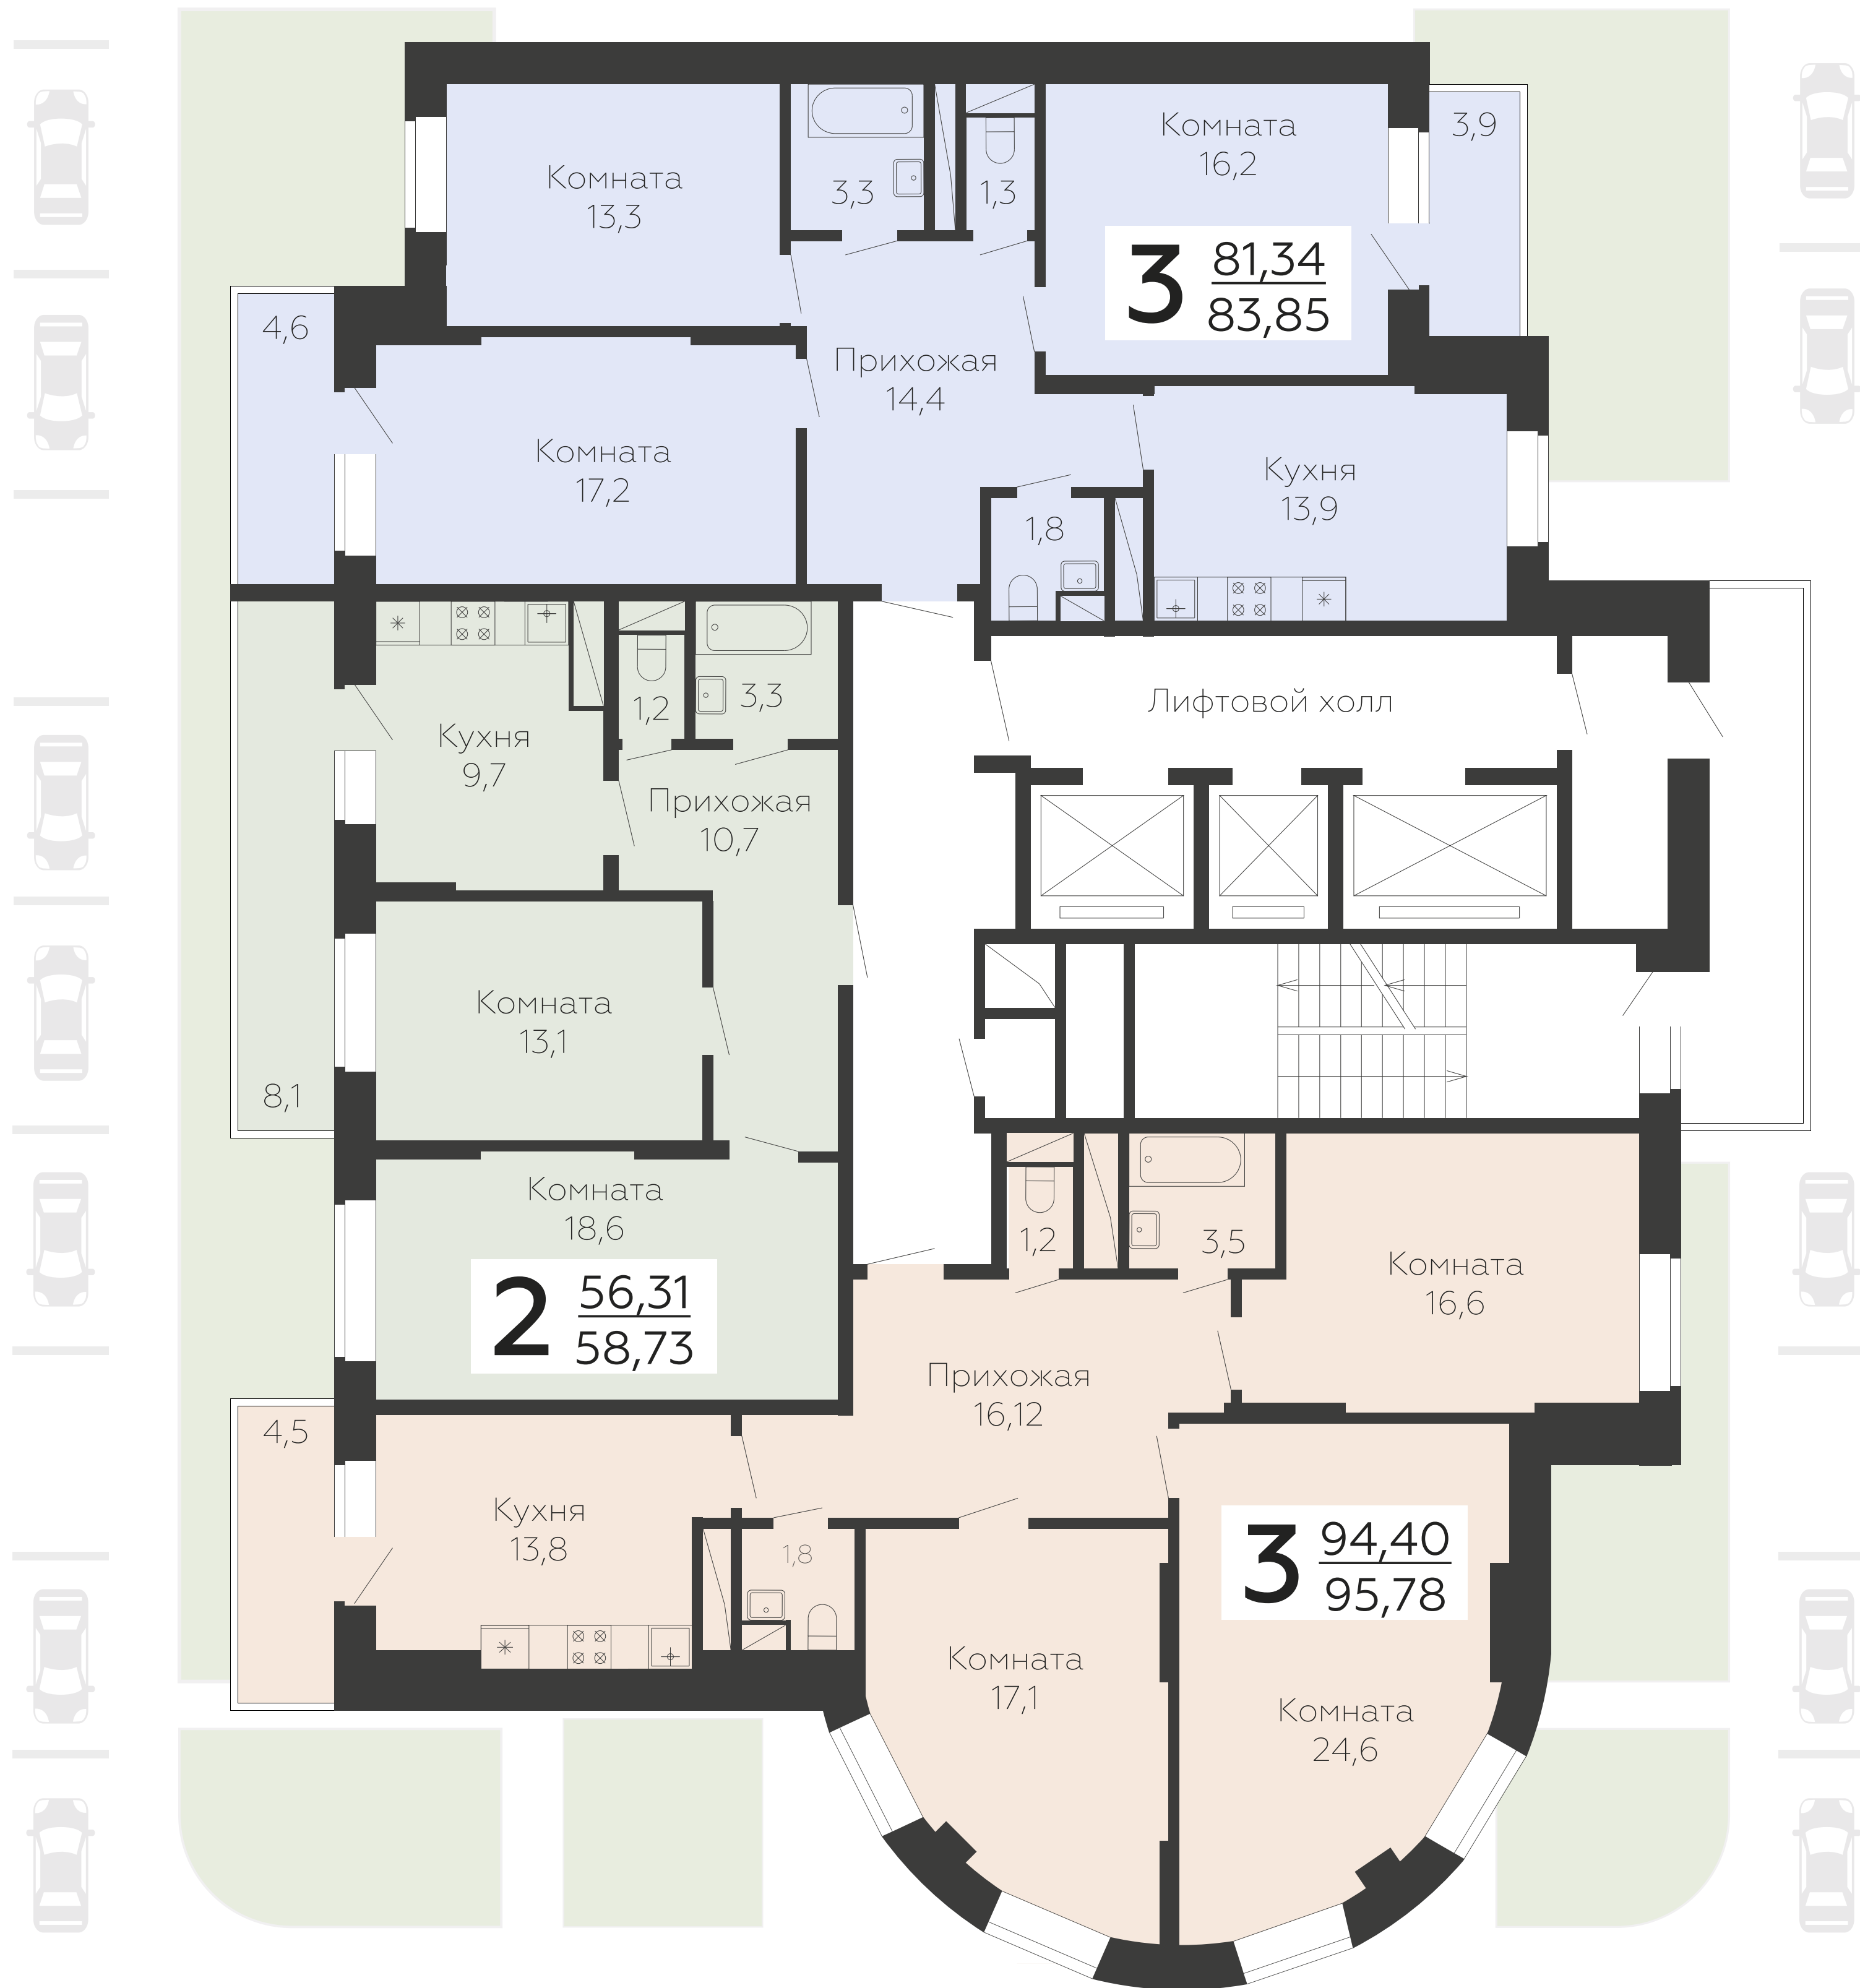

Жилой комплекс Онегин

ул. Садовая, 3, корп. 1А

Квартиры

СЕКЦИЯ 1

3 ЭТАЖ

↑ ул. Щорса ↑

↑ пр. Ленина ↓

↓ ул. Колхозная ↓

Жилой комплекс Онегин

ул. Садовая, 3, корп. 1А

Квартиры

СЕКЦИЯ 1

4-20 ЭТАЖИ

↑ ул. Щорса ↑

↑ пр. Ленина ↑

↓ ул. Колхозная ↓

ЗАКАТ

Жилой комплекс Онегин

ул. Садовая, 3, корп. 1А

Квартиры

СЕКЦИЯ 2

3 ЭТАЖ

↑ ул. Щорса ↑

↑ пр. Ленина ↑

↓ ул. Колхозная ↓

Жилой комплекс Онегин

ул. Садовая, 3, корп. 1А

Квартиры

СЕКЦИЯ 2

4-20 ЭТАЖИ

↑ ул. Щорса ↑

← пр. Ленина →