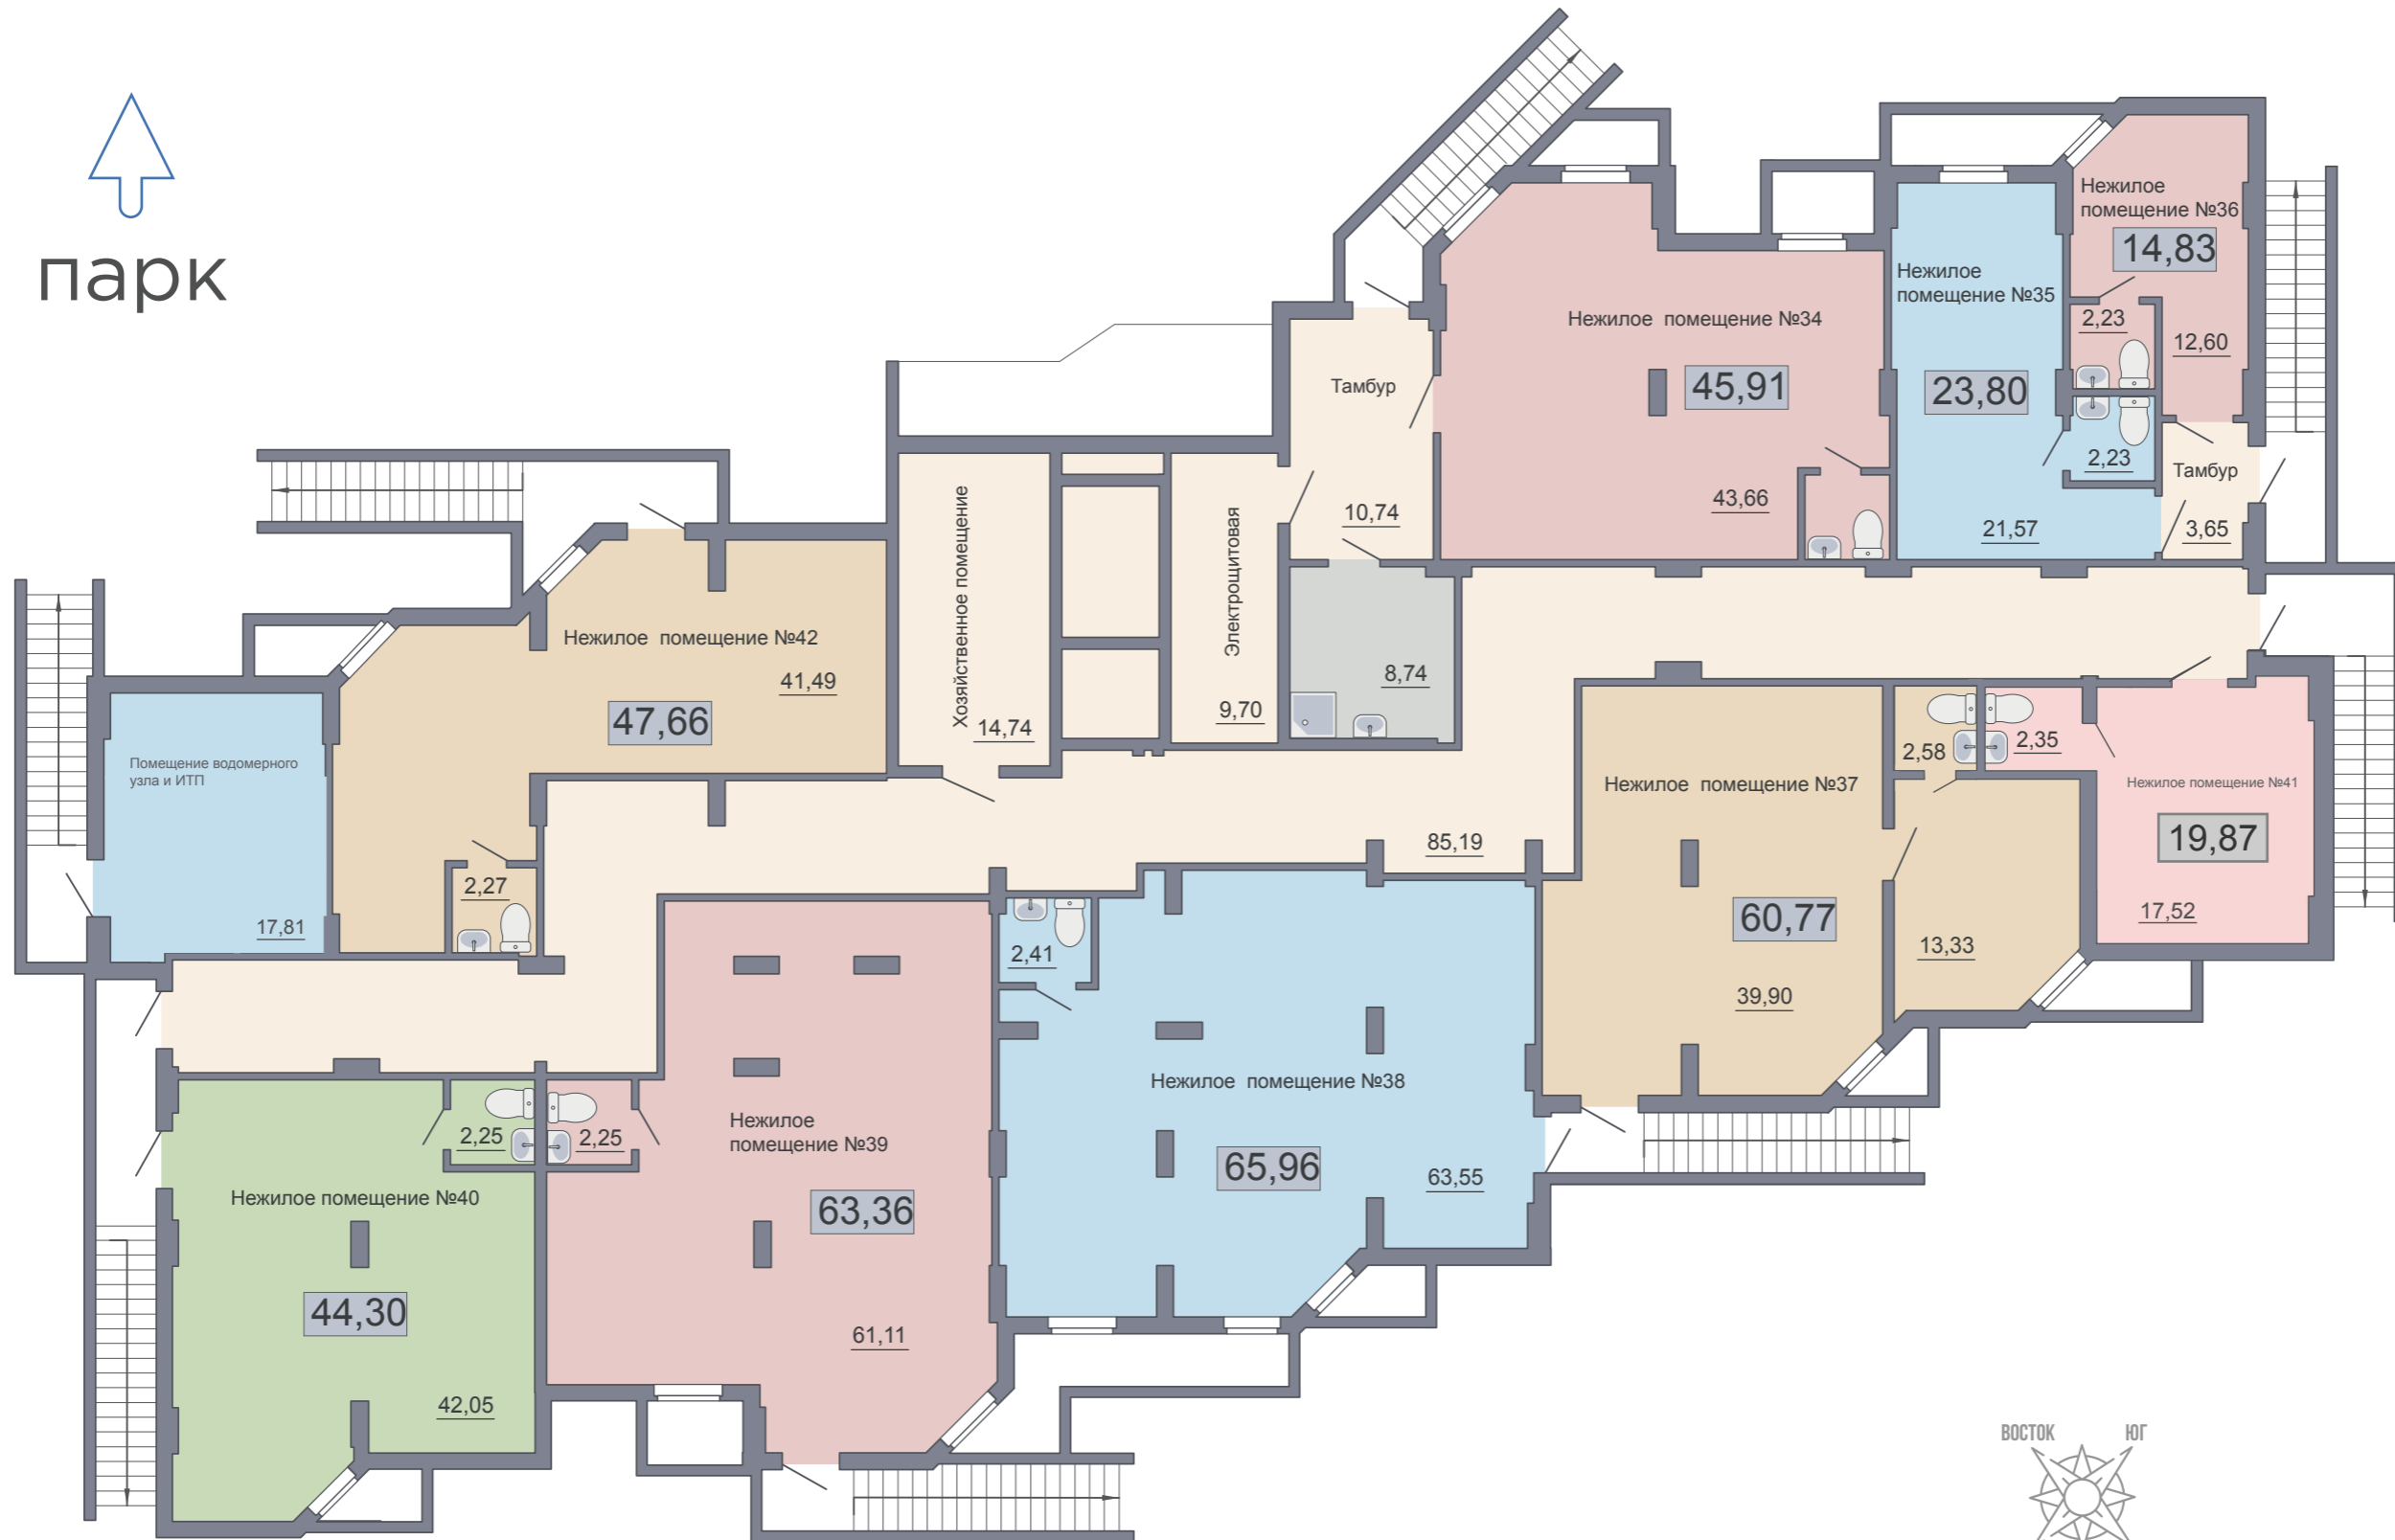

Коммерческие помещения, 2 секция

парк

↑ ул. Богдана Хмельницкого ↑

ЖУРЖ