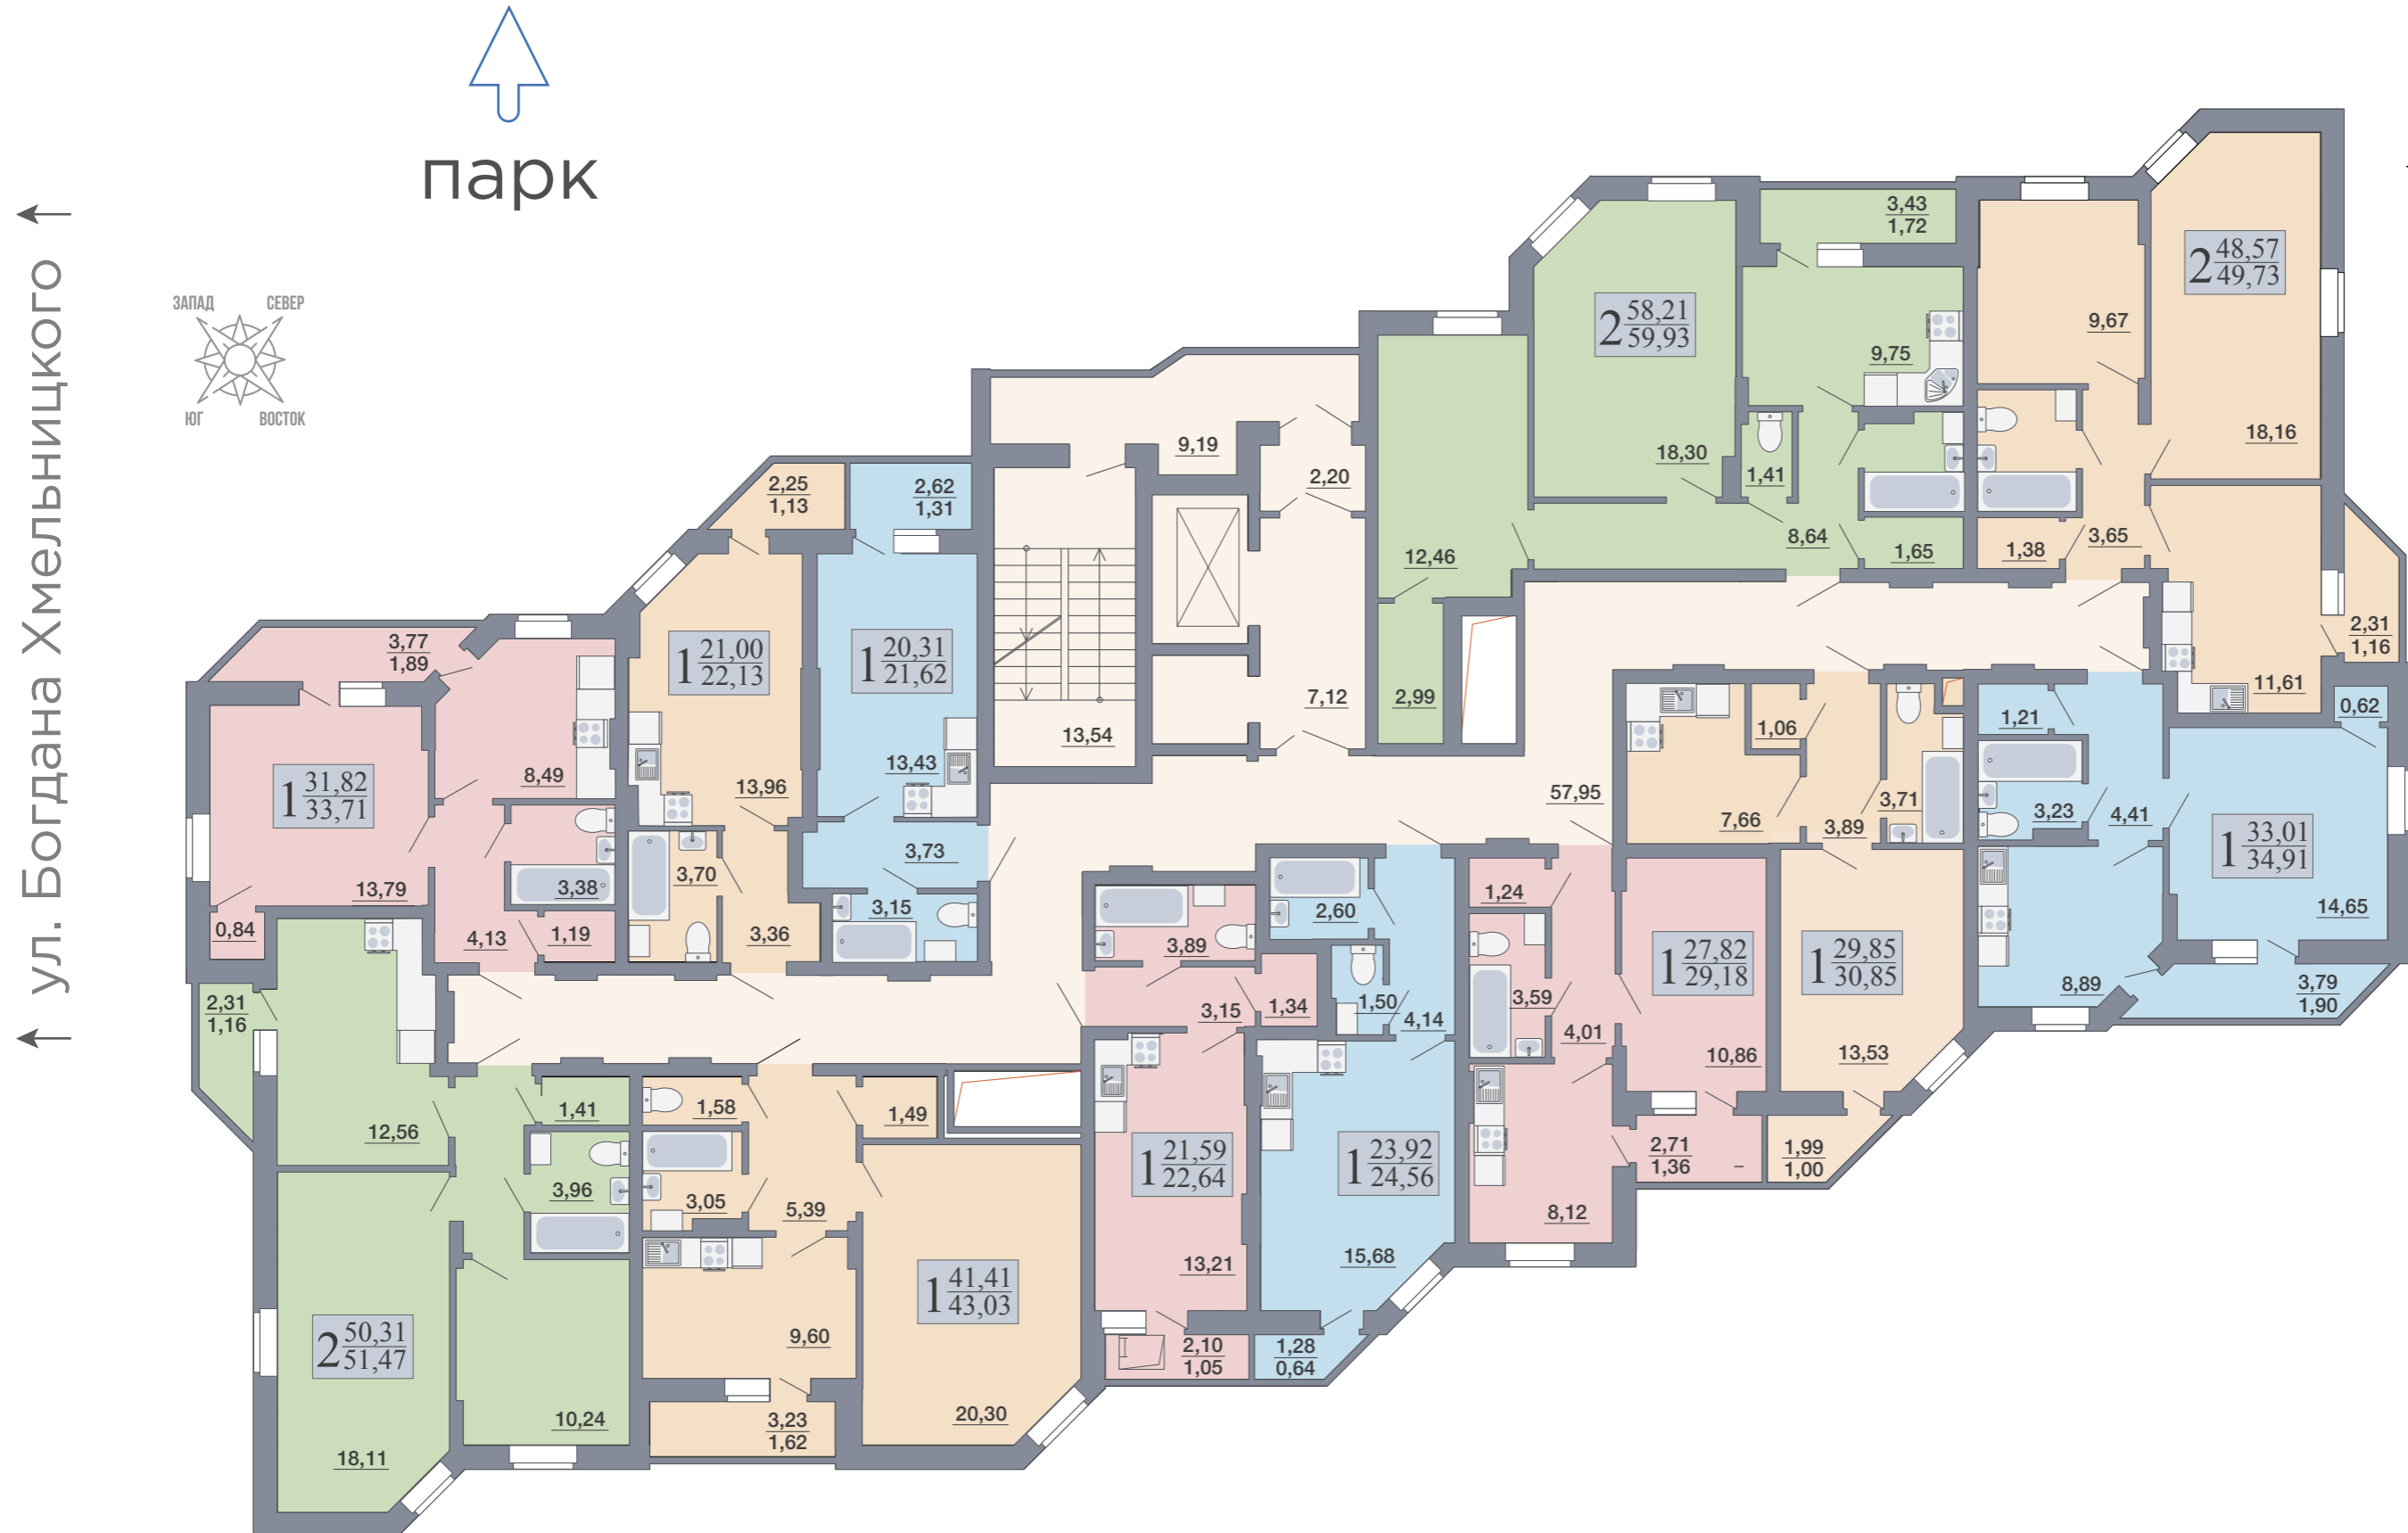

Типовой план со 2 по 17 этаж , 1 секция

ЖЯЛЛ

ул. Богдана Хмельницкого

парк

Типовой план со 2 по 17 этаж, 2 секция

План 1 этажа, 1 секция

ЖЛЖЛ

↑ ул. Богдана Хмельницкого ↓

парк

План 1 этажа, 2 секция

↑ ул. Богдана Хмельницкого ↑

ПЛЯЖ

Коммерческие помещения, 1 секция

ПЛЯЖ

ул. Богдана Хмельницкого

Коммерческие помещения, 2 секция

парк

↑ ул. Богдана Хмельницкого ↑

ЖУРЖ