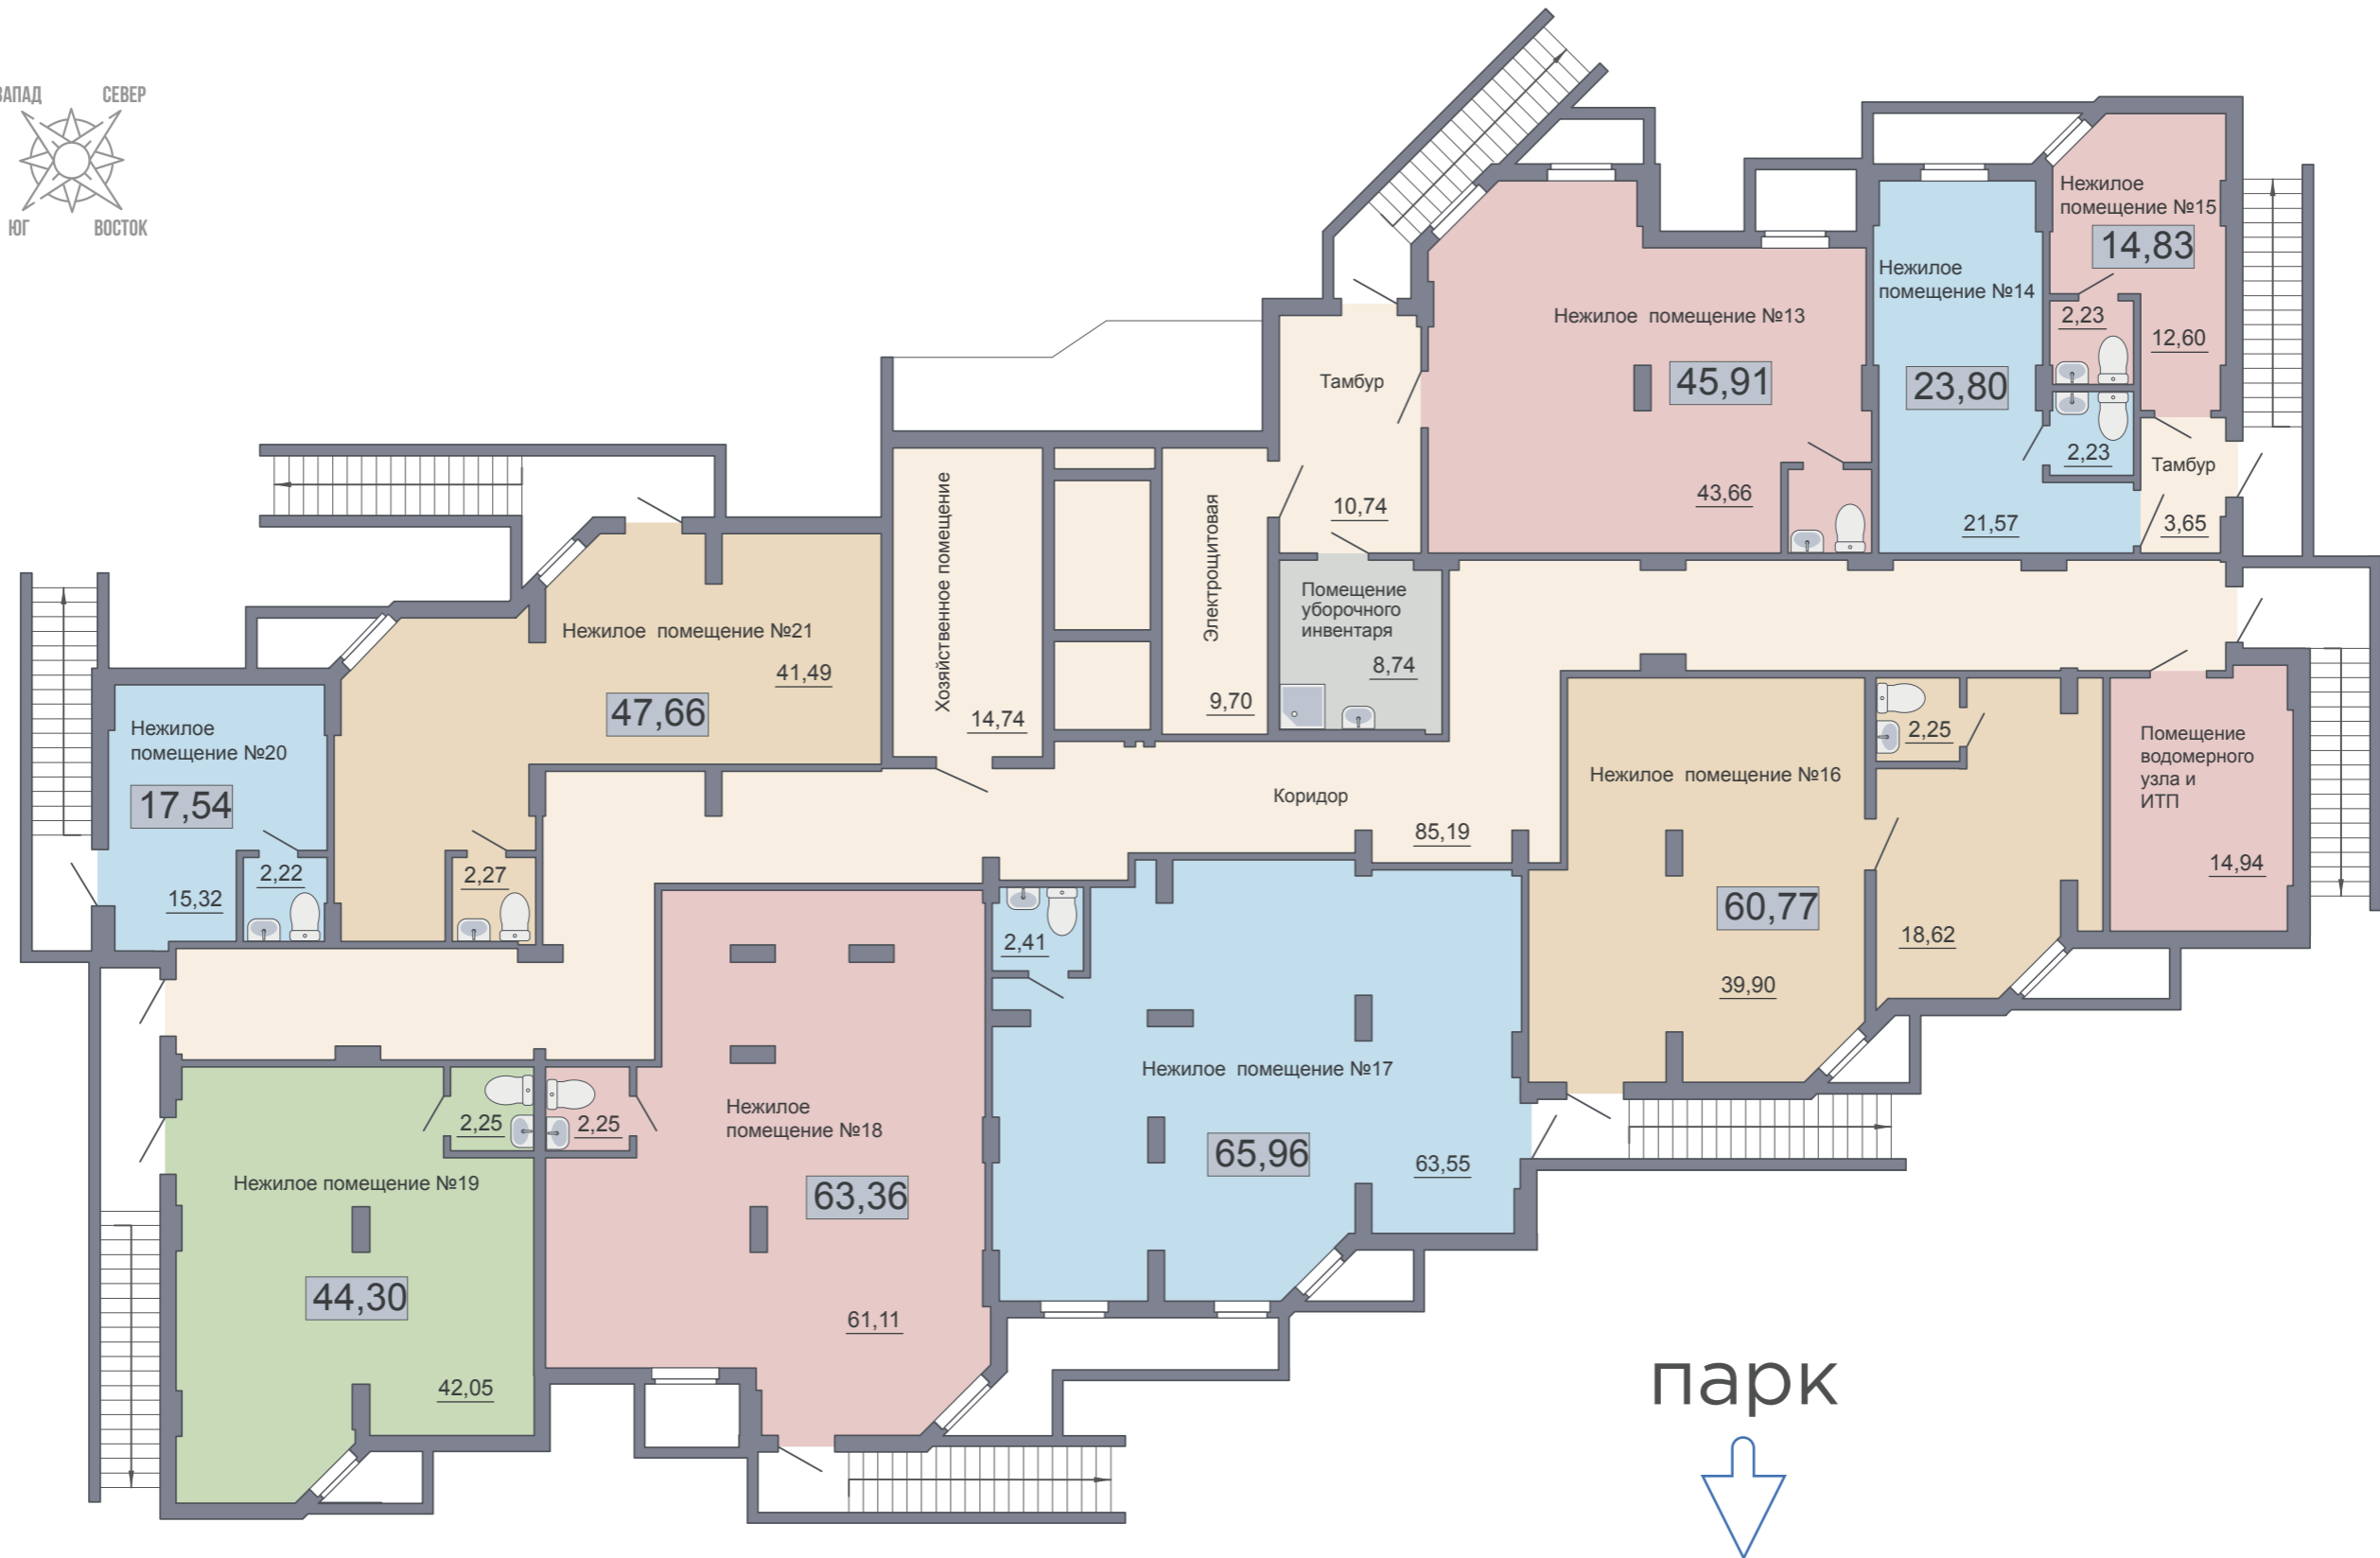

Типовой план со 2 по 17 этаж , 1 секция

ЖЯЛЛ

ул. Богдана Хмельницкого

парк

Типовой план со 2 по 17 этаж, 2 секция

План 1 этажа, 1 секция

ЖЛЖЛ

↑ ул. Богдана Хмельницкого ↓

парк

План 1 этажа, 2 секция

↑ ул. Богдана Хмельницкого ↑

ПЛЯЖ

Коммерческие помещения, 1 секция

ПЛЯЖ

ул. Богдана Хмельницкого

Коммерческие помещения, 2 секция

парк

↑ ул. Богдана Хмельницкого ↑

ЖУРЖ