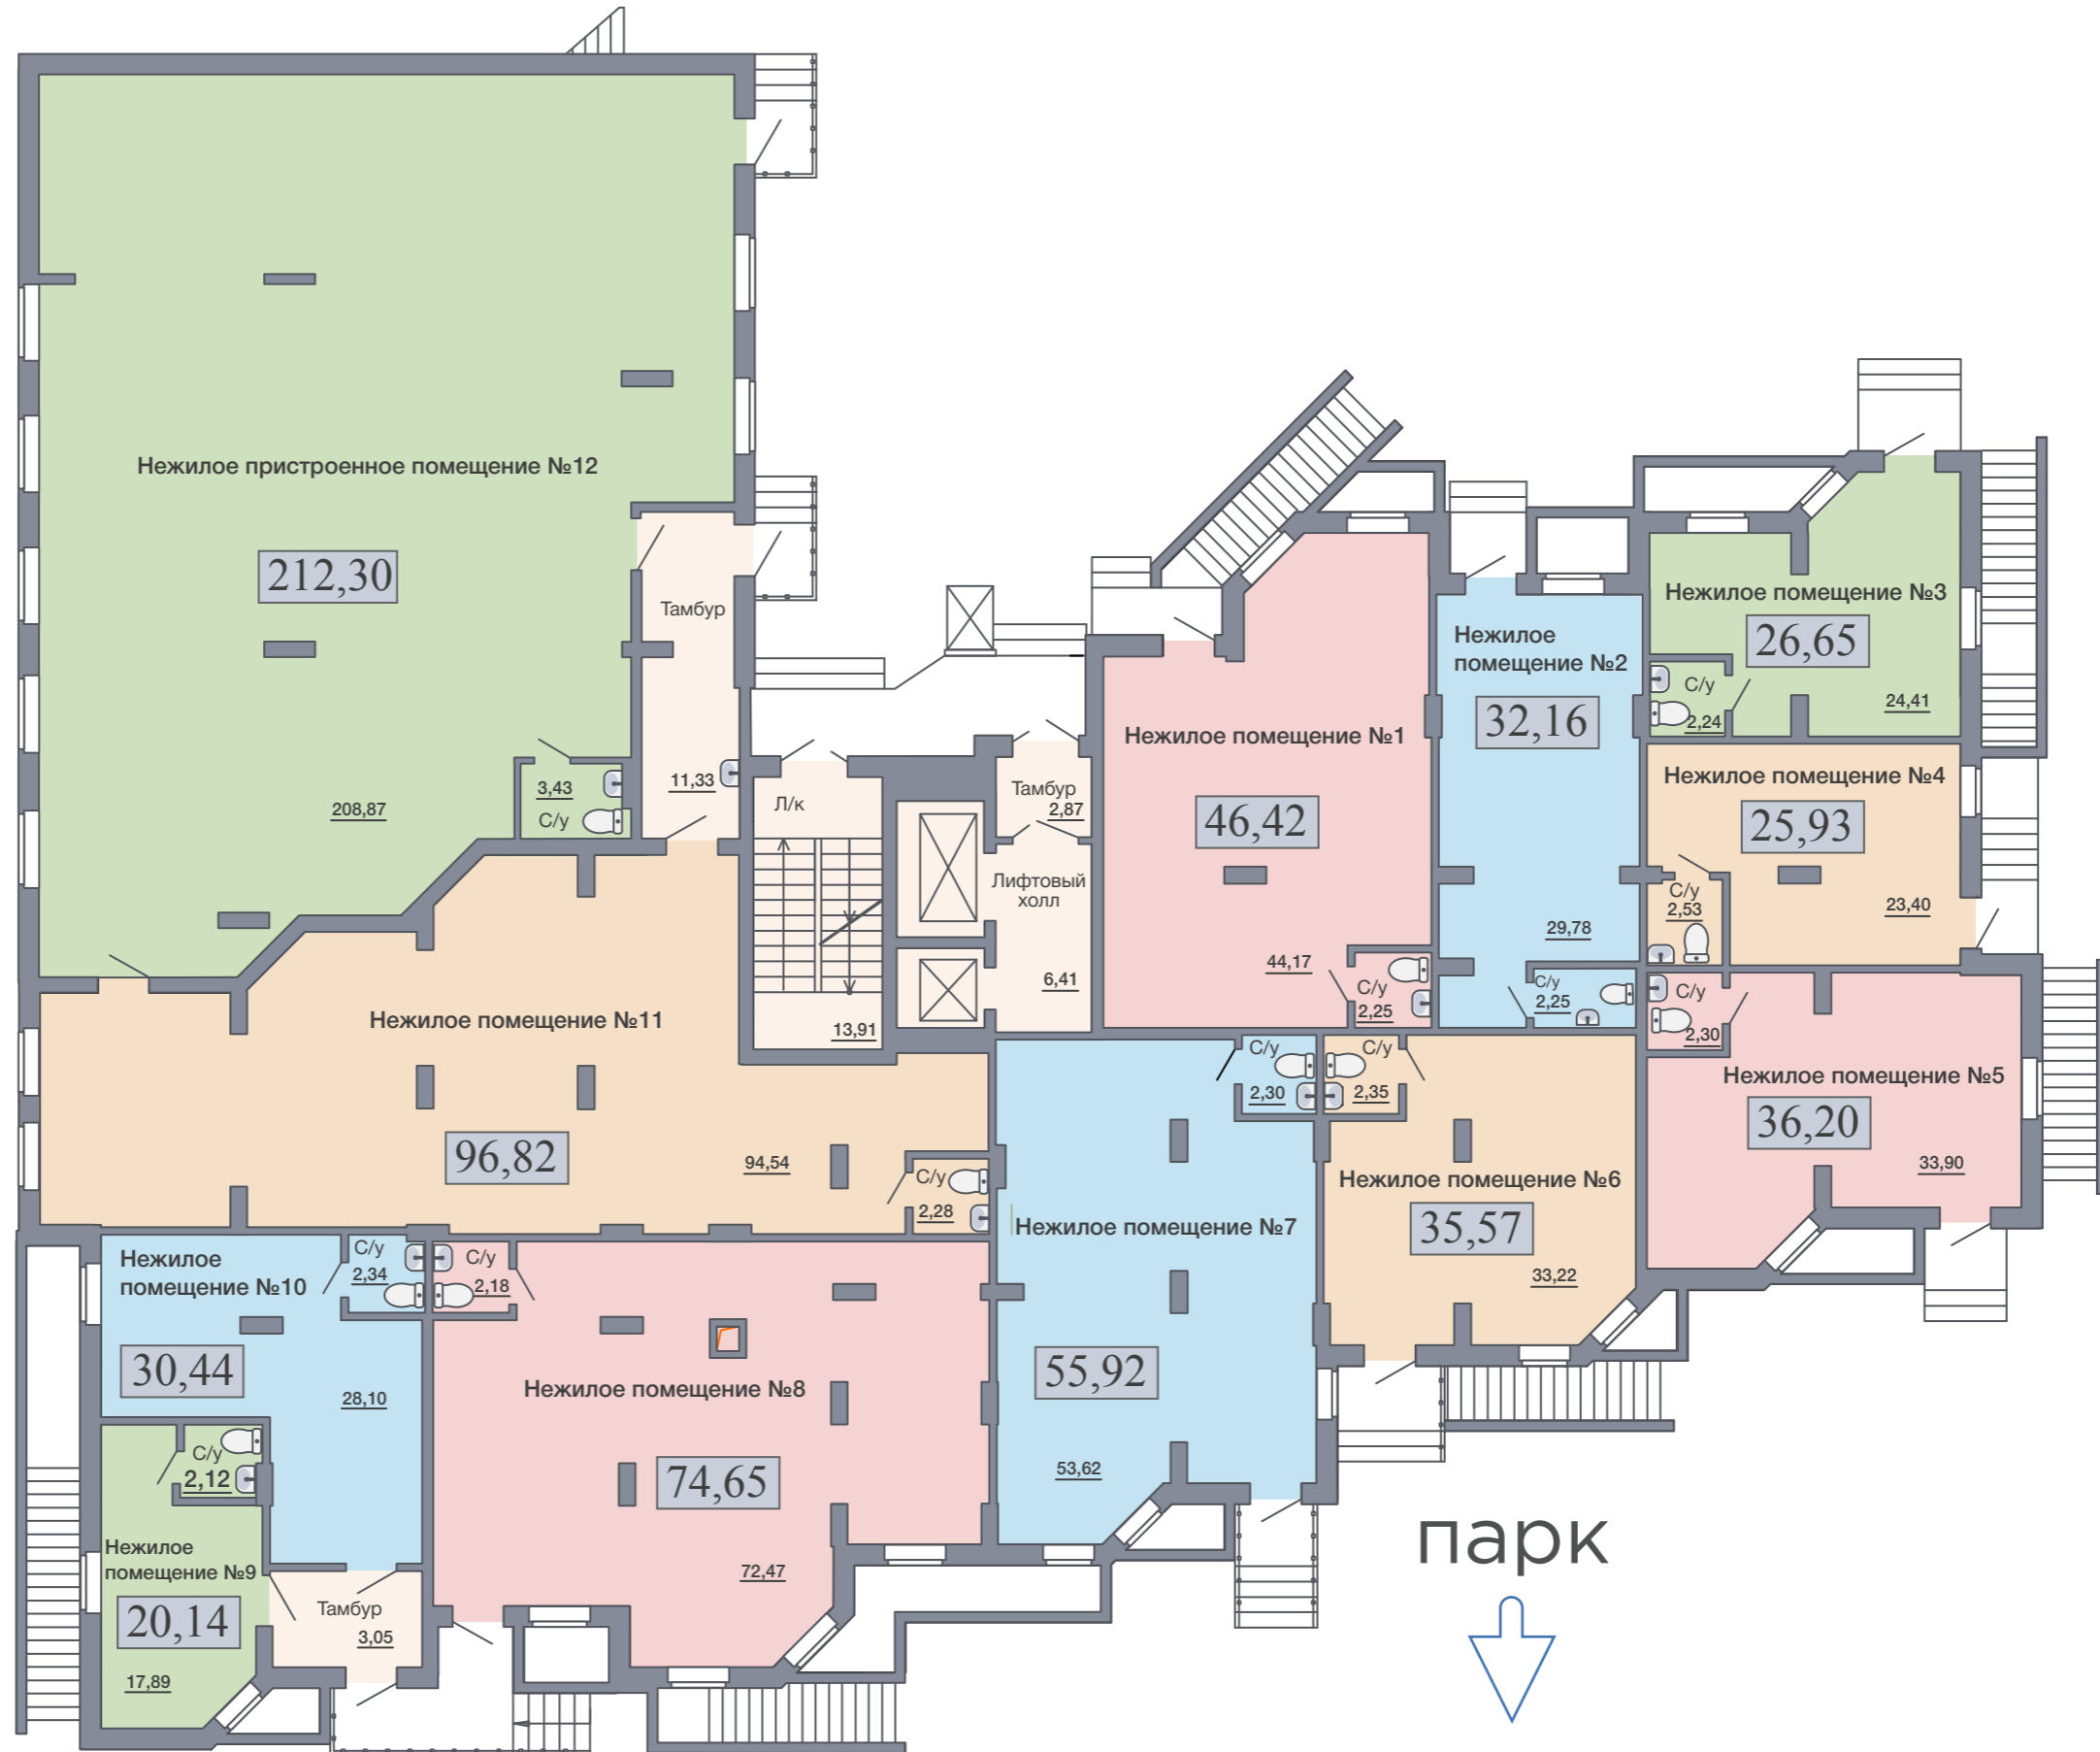

Типовой план со 2 по 17 этаж , 1 секция

ЖЯЛЛ

ул. Богдана Хмельницкого

парк

Типовой план со 2 по 17 этаж, 2 секция

План 1 этажа, 1 секция

ЖЛЖЛ

↑ ул. Богдана Хмельницкого ↓

парк

План 1 этажа, 2 секция

↑ ул. Богдана Хмельницкого ↑

ПЛЯЖ

Коммерческие помещения, 1 секция

ПЛЯЖ

ул. Богдана Хмельницкого

Коммерческие помещения, 2 секция