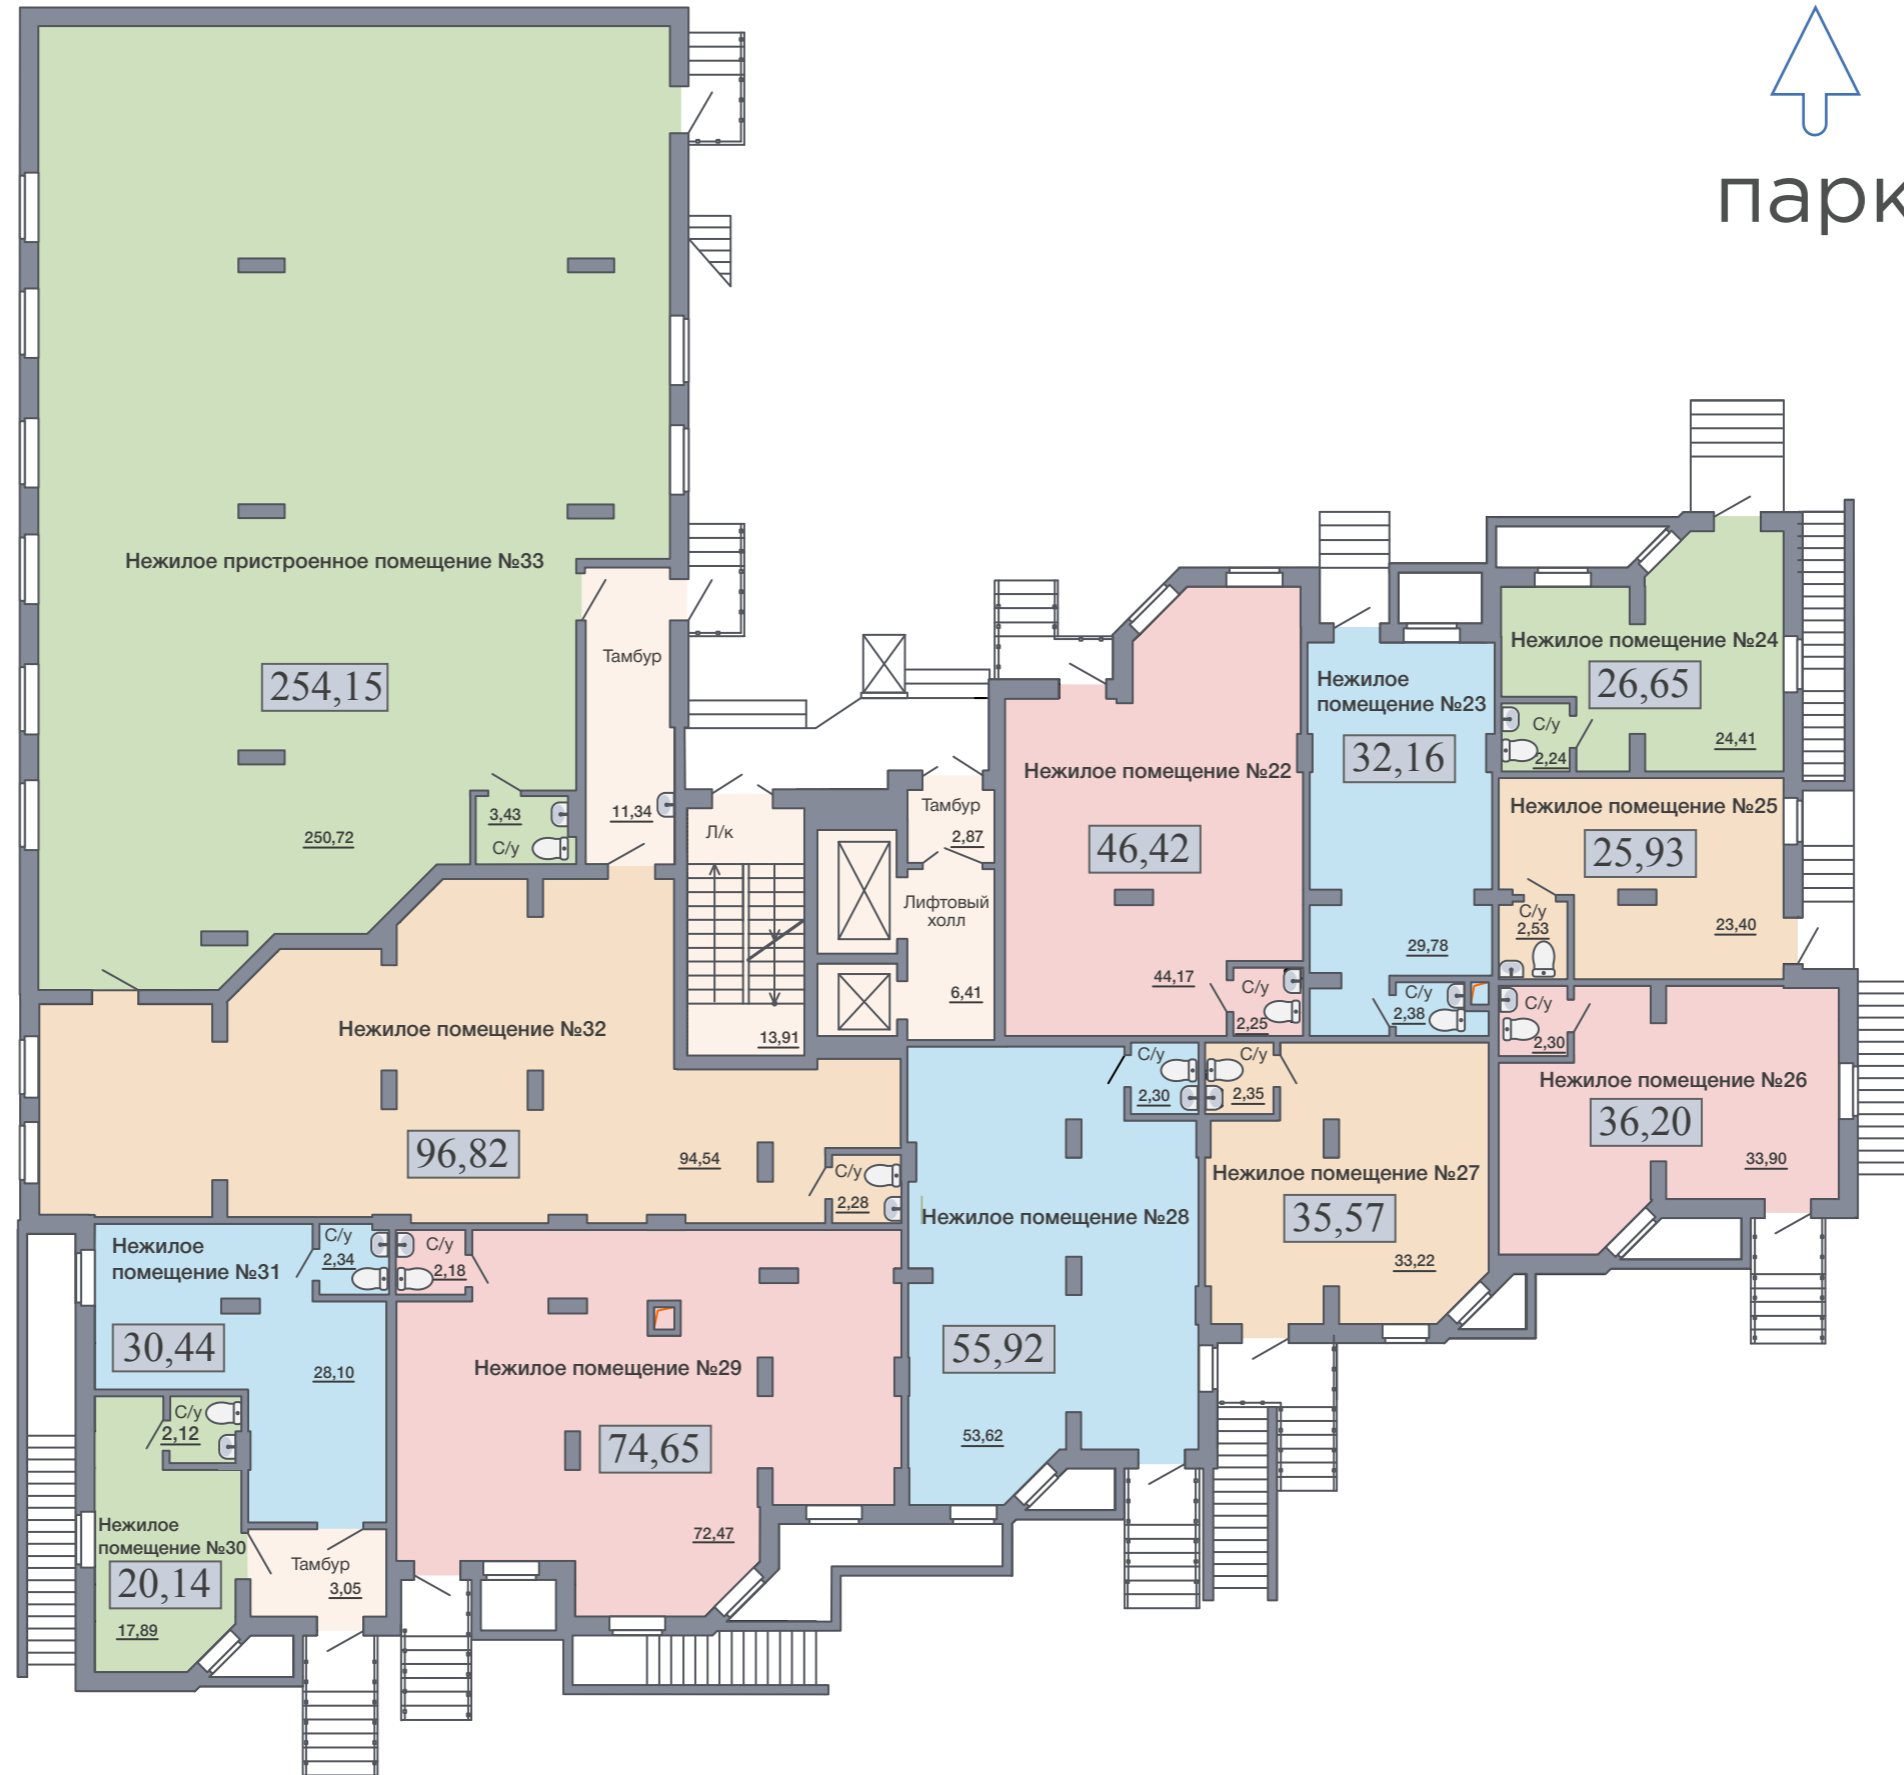

Типовой план со 2 по 17 этаж , 1 секция

ЖЯЛЛ

ул. Богдана Хмельницкого

парк

Типовой план со 2 по 17 этаж, 2 секция

План 1 этажа, 1 секция

ЖЛЖЛ

↑ ул. Богдана Хмельницкого ↓

парк

План 1 этажа, 2 секция

↑ ул. Богдана Хмельницкого ↑

ПЛЯЖ

Коммерческие помещения, 1 секция

ПЛЯЖ

ул. Богдана Хмельницкого

Коммерческие помещения, 2 секция

парк

↑ ул. Богдана Хмельницкого ↑

ЖУРЖ