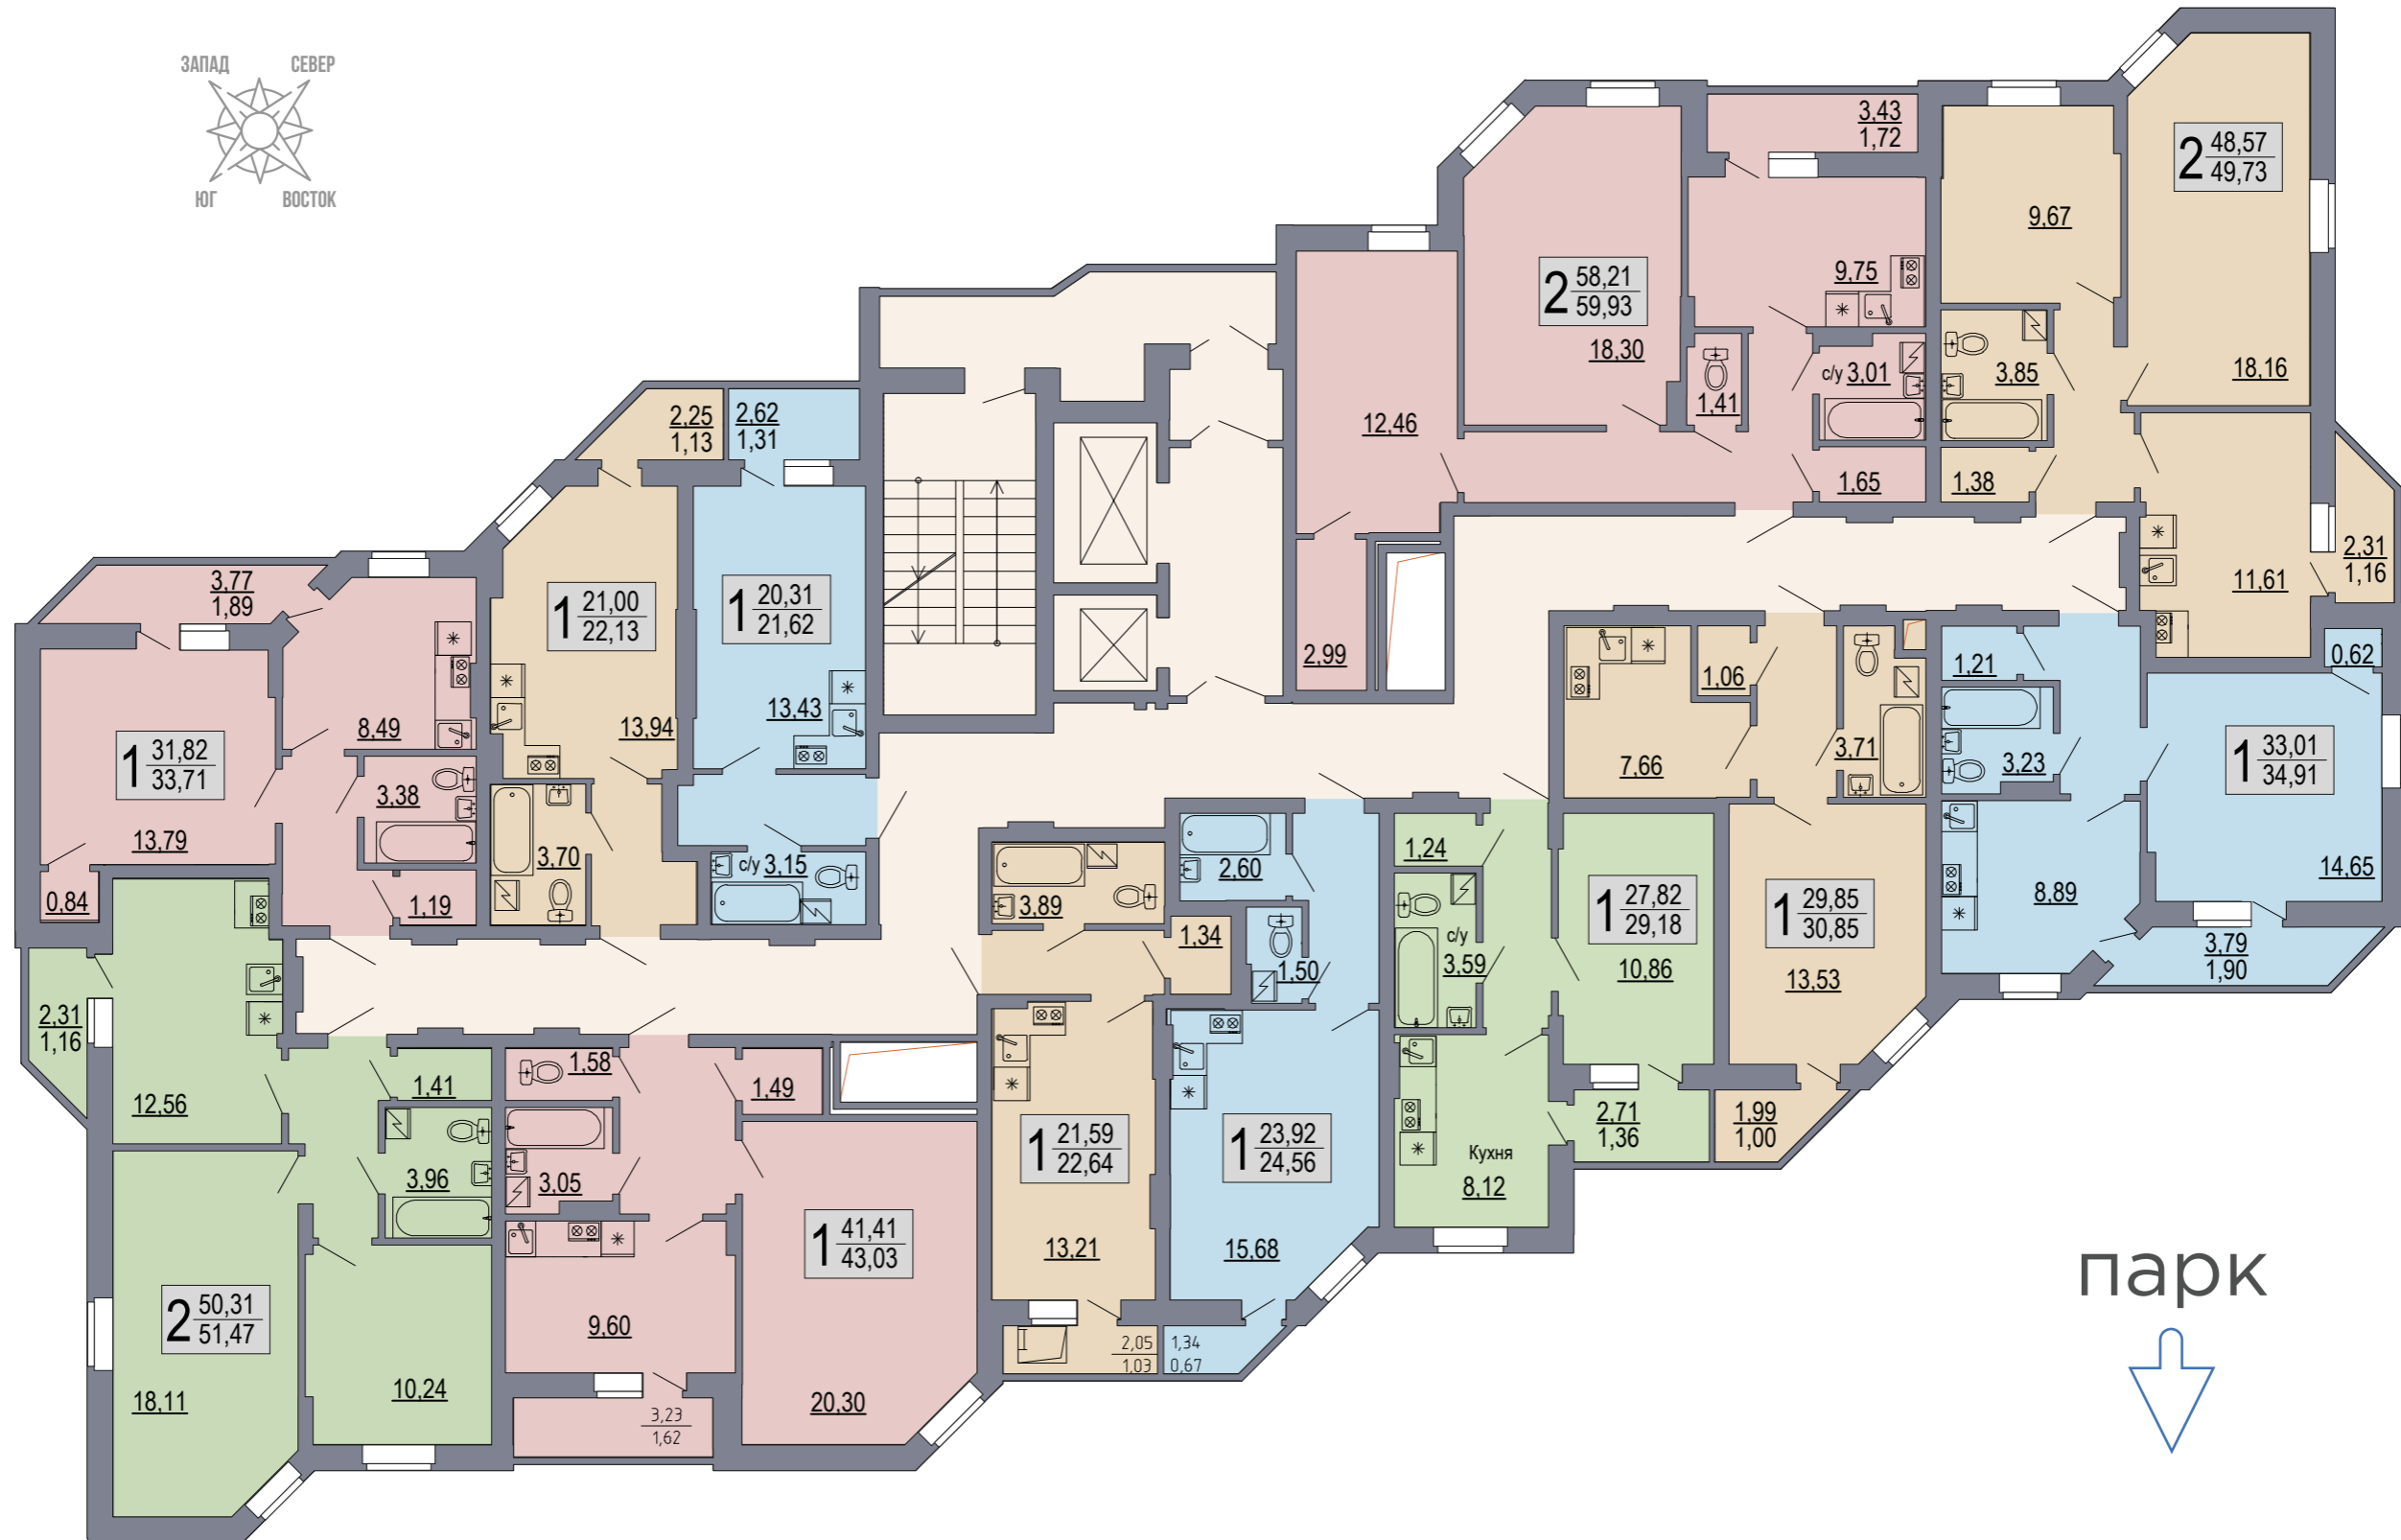

Типовой план со 2 по 17 этаж , 1 секция

ЖЯЛЛ

ул. Богдана Хмельницкого

парк

Типовой план со 2 по 17 этаж, 2 секция

План 1 этажа, 1 секция

ЖЛЖЛ

↑ ул. Богдана Хмельницкого ↓

парк

План 1 этажа, 2 секция

↑ ул. Богдана Хмельницкого ↑

ПЛЯЖ

Коммерческие помещения, 1 секция

ПЛЯЖ

ул. Богдана Хмельницкого

Коммерческие помещения, 2 секция

парк

↑ ул. Богдана Хмельницкого ↑

ЖУРЖ